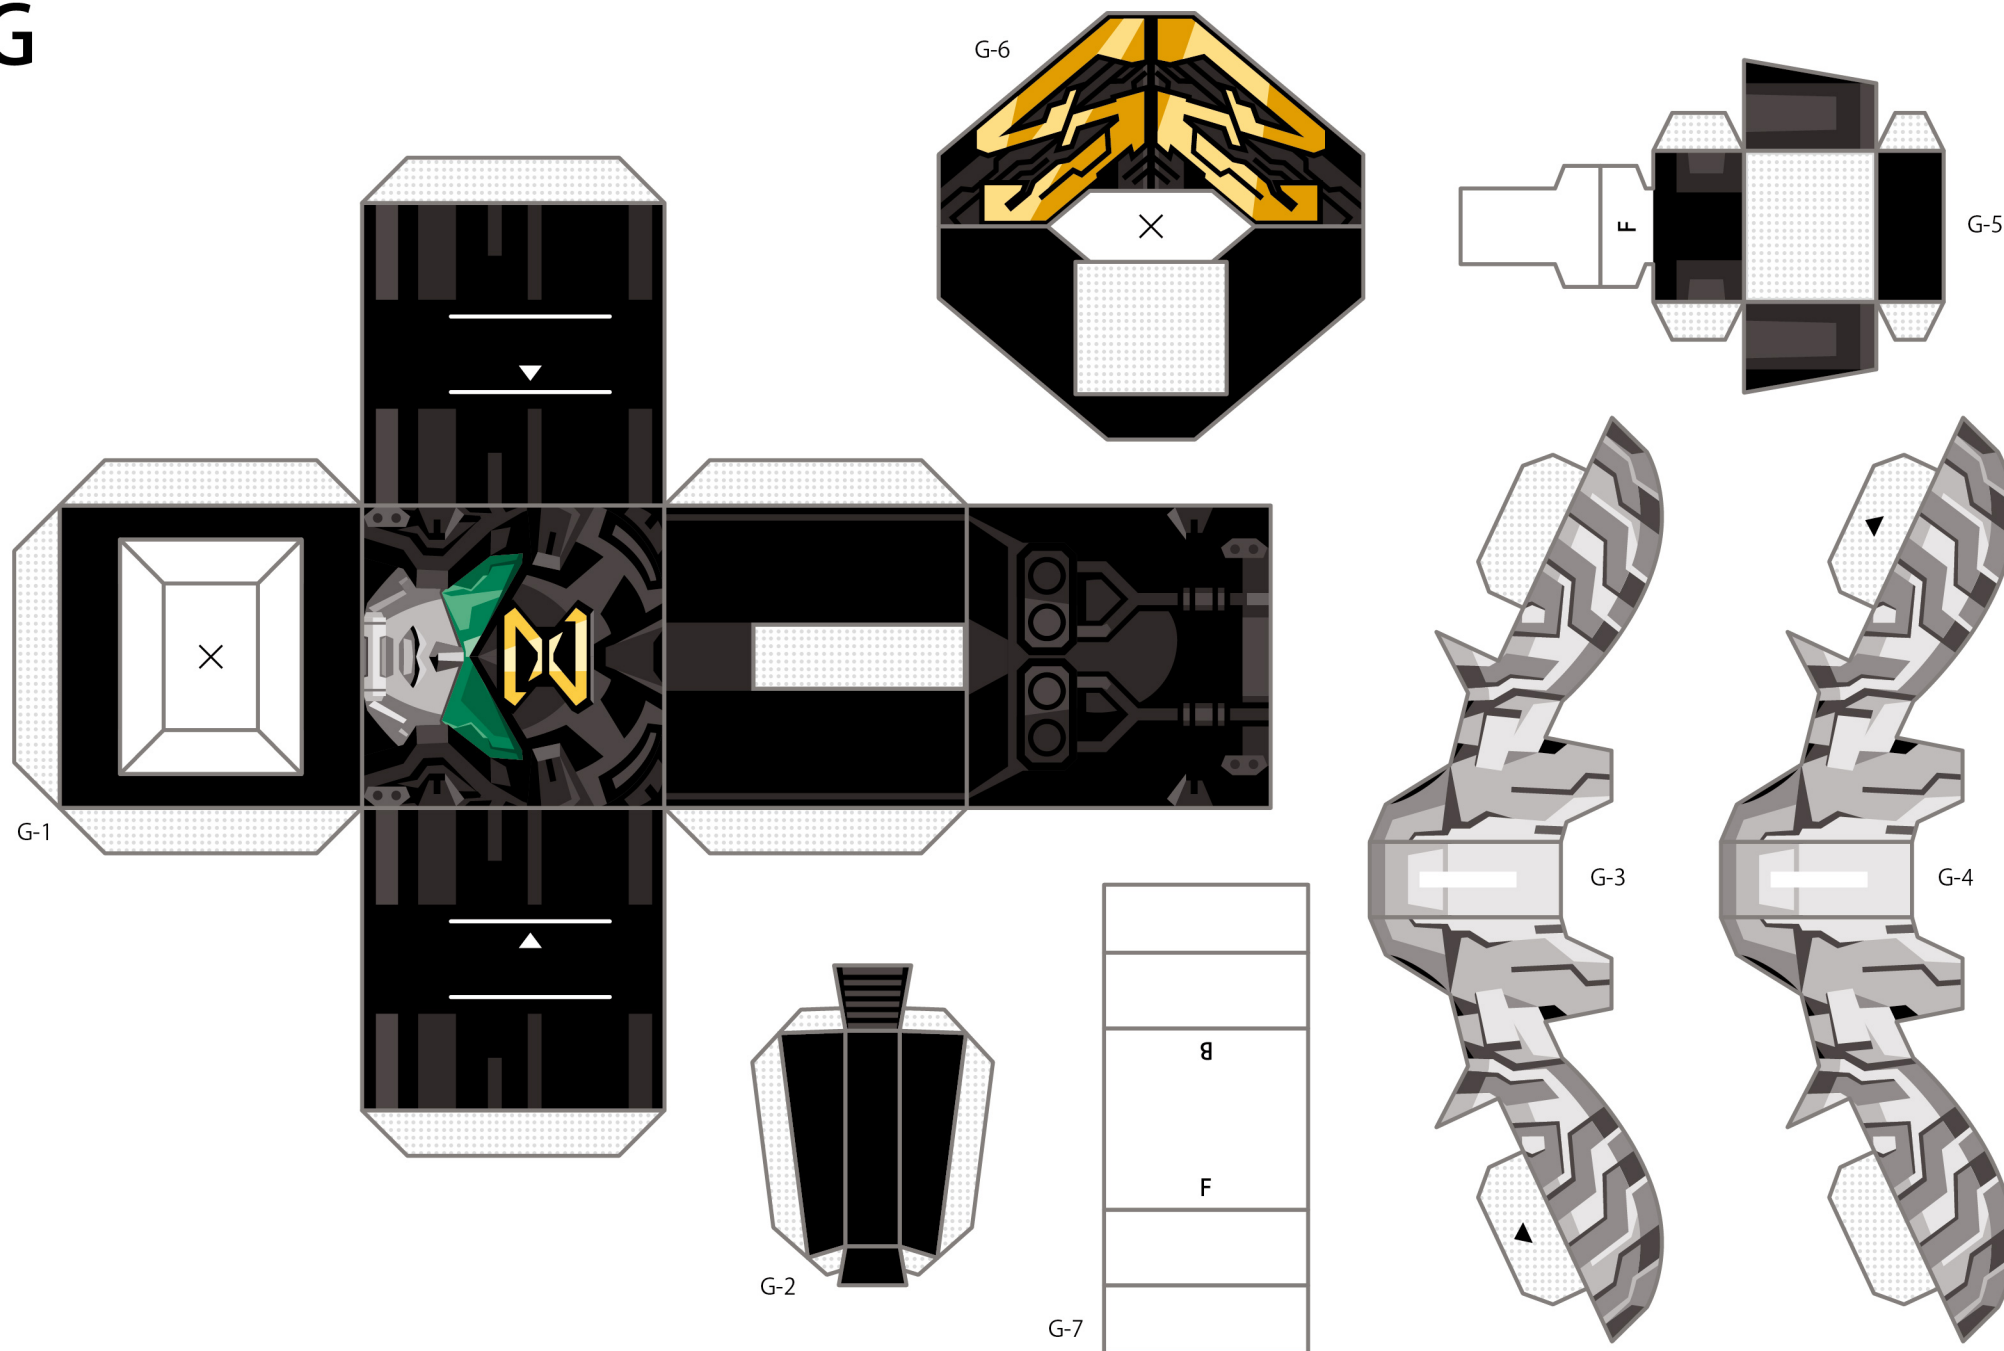

※マットフォトペーパー（厚紙）での制作を前提に設計しています。0.22mm 程度の厚みのある紙での制作がオススメです。

※展開図は推し好きを増やすため、工作好きな方のために共有しています。 推しに迷惑がかかるような再配布や営利目的での利用は行わないでお願いします m(_ _)m

G

Please make it with thick paper of about 0.22 mm.

Do not use or redistribute it for commercial purposes.

<https://bouken-koubou.com/> bouken工房