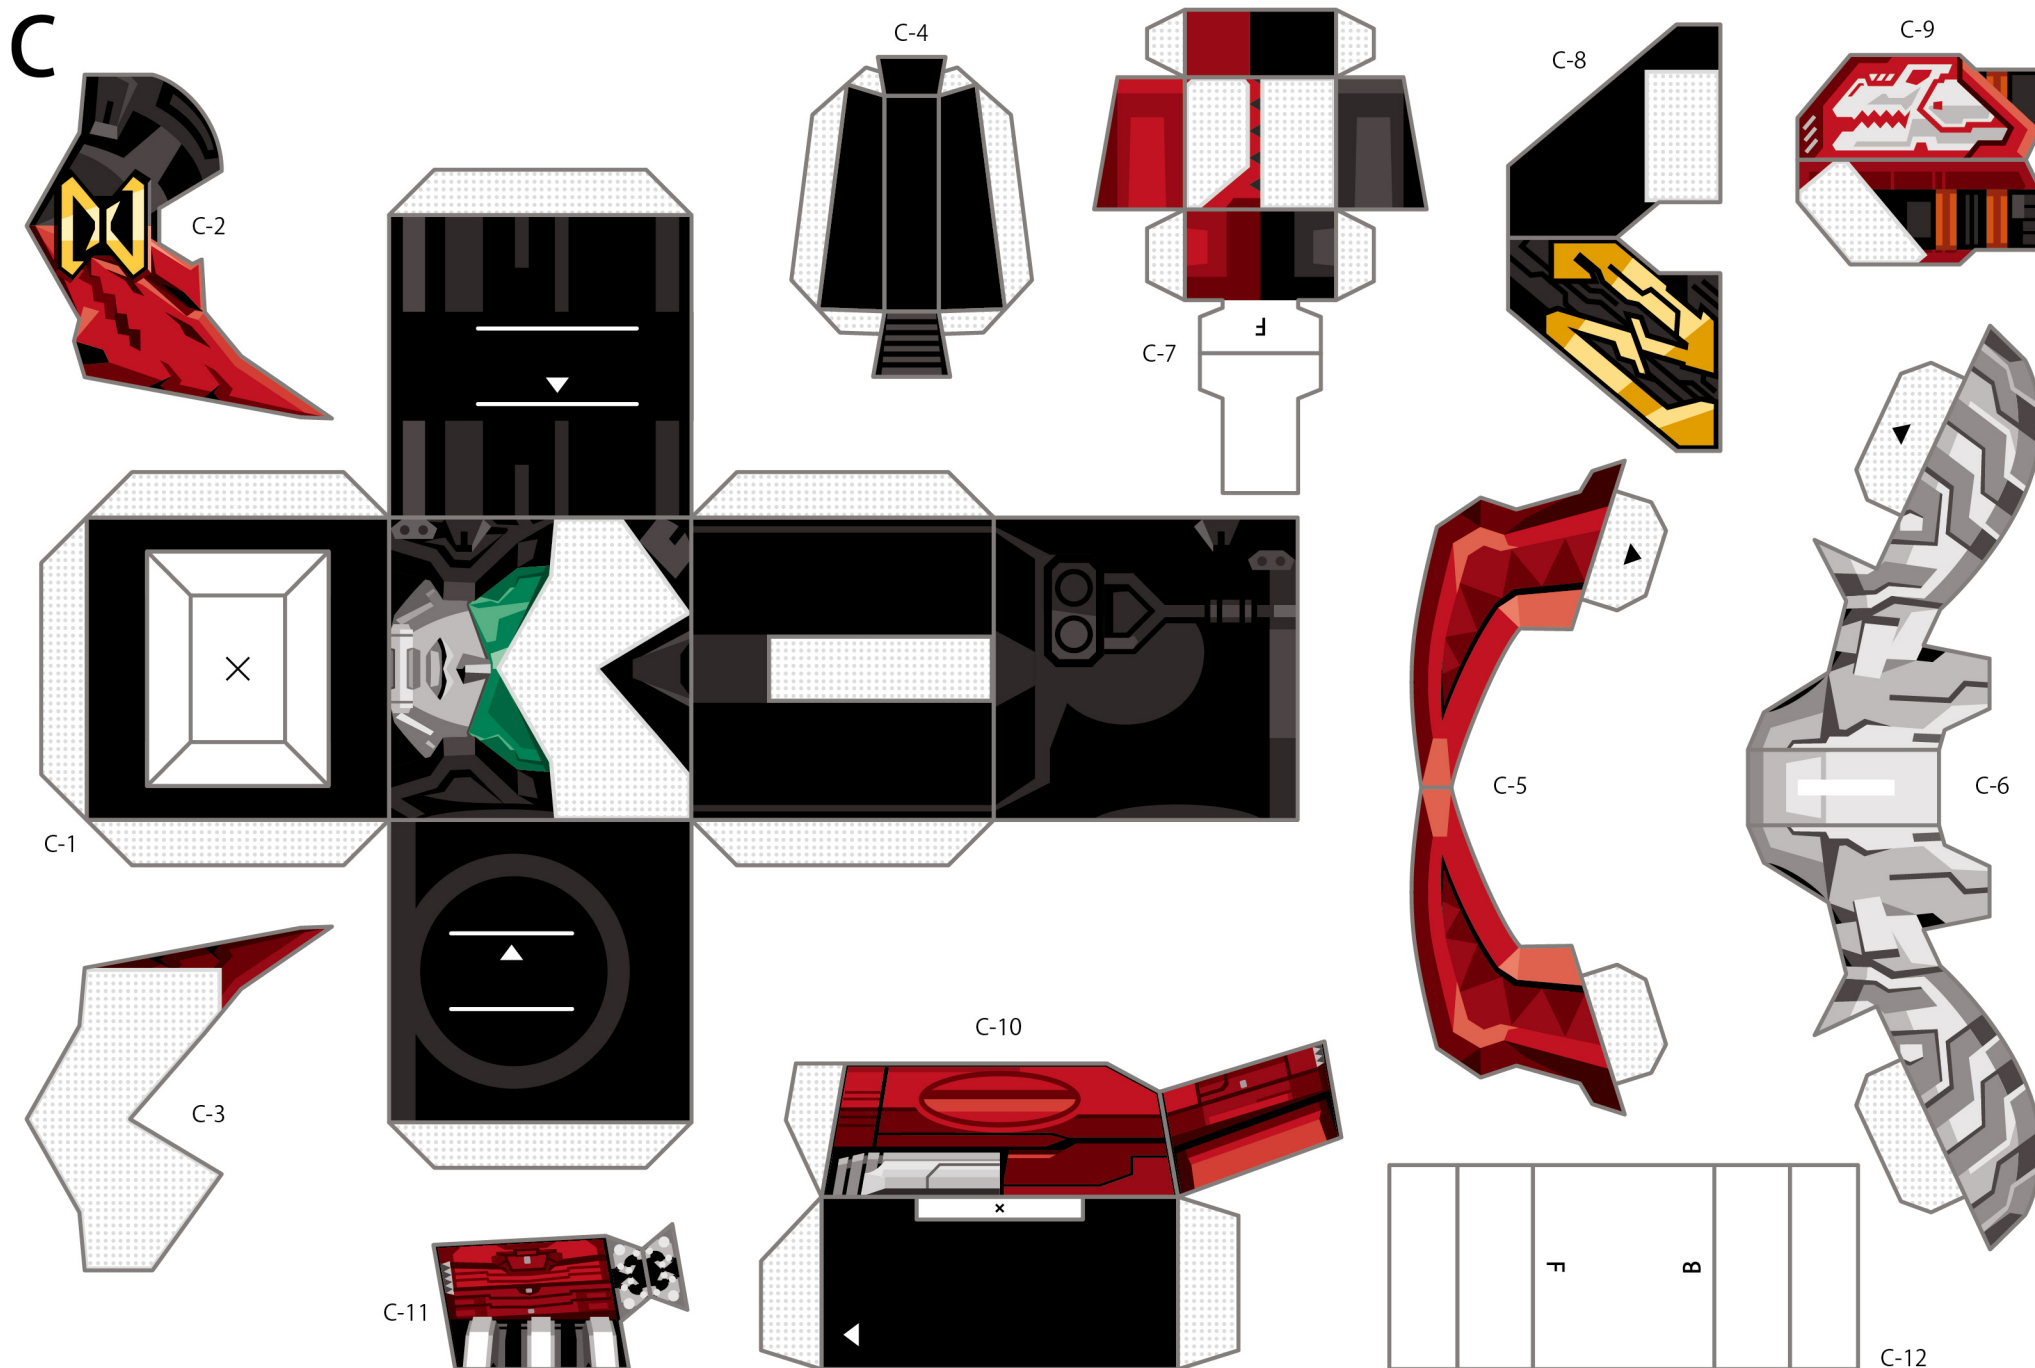

※マットフォトペーパー（厚紙）での制作を前提に設計しています。0.22mm 程度の厚みのある紙での制作がオススメです。

※展開図は推し好きを増やすため、工作好きな方のために共有しています。 推しに迷惑がかかるような再配布や営利目的での利用は行わないで頂けると助かります m(_ _)m

Please make it with thick paper of about 0.22 mm.

Do not use or redistribute it for commercial purposes.

<https://bouken-koubou.com/> bouken工房