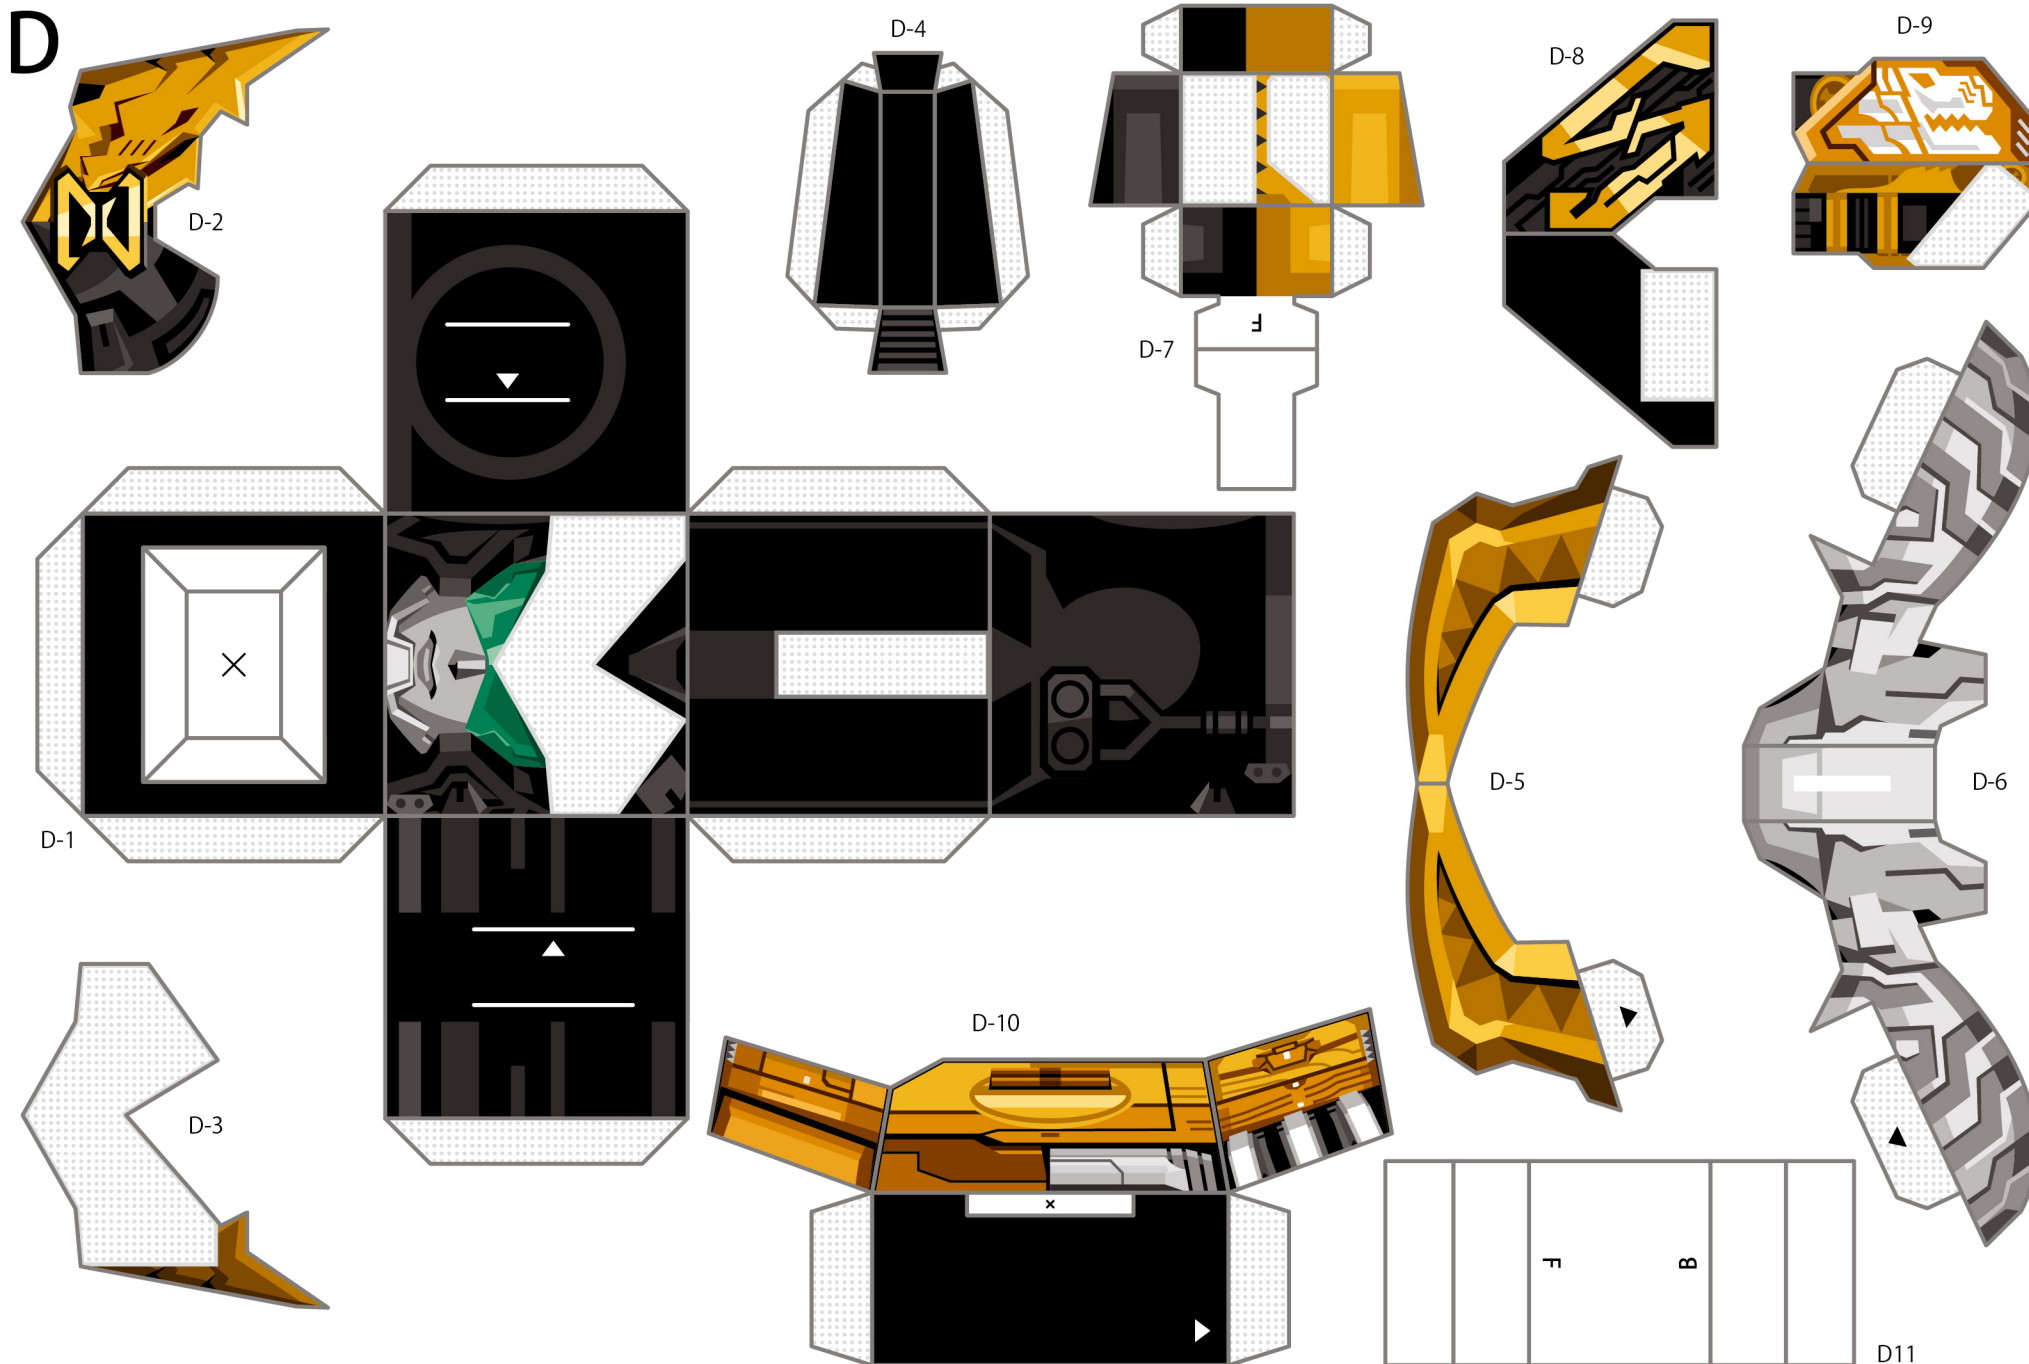

※マットフォトペーパー（厚紙）での制作を前提に設計しています。0.22mm程度の厚みのある紙での制作がオススメです。

※展開図は推し好きを増やすため、工作好きな方のために共有しています。推しに迷惑がかかるような再配布や営利目的での利用は行わないでもらえると助かります m(_ _)m

Please make it with thick paper of about 0.22 mm.

Do not use or redistribute it for commercial purposes.

<https://bouken-koubou.com/> bouken工房