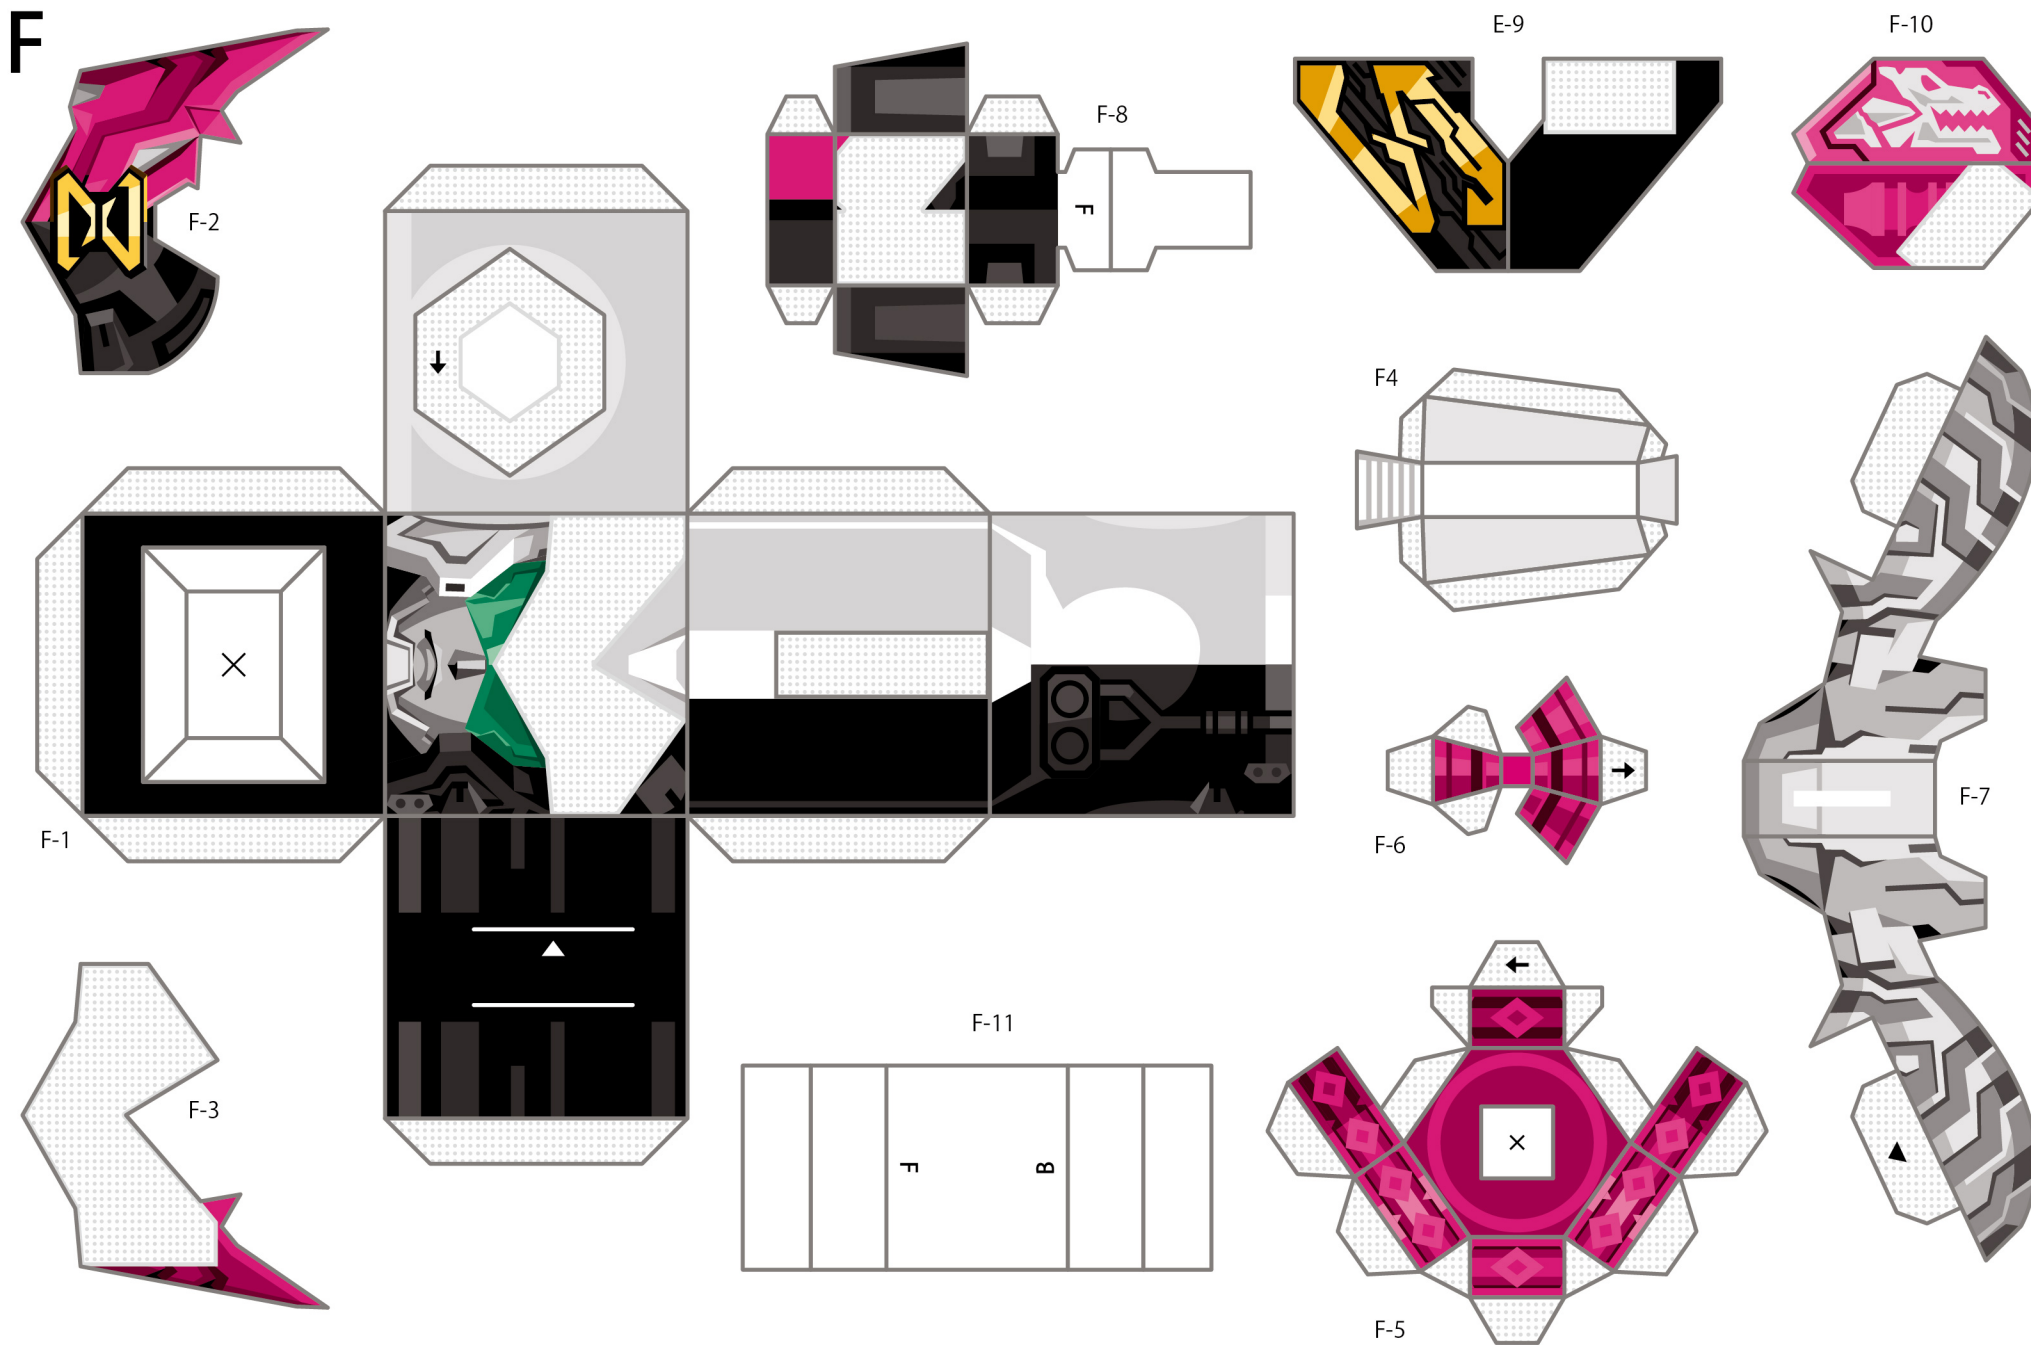

※マットフォトペーパー（厚紙）での制作を前提に設計しています。0.22mm 程度の厚みのある紙での制作がオススメです。

※展開図は推し好きを増やすため、工作好きな方のために共有しています。 推しに迷惑がかかるような再配布や営利目的での利用は行わないでいただきます m(_ _)m

Please make it with thick paper of about 0.22 mm.

Do not use or redistribute it for commercial purposes.

<https://bouken-koubou.com/> bouken工房