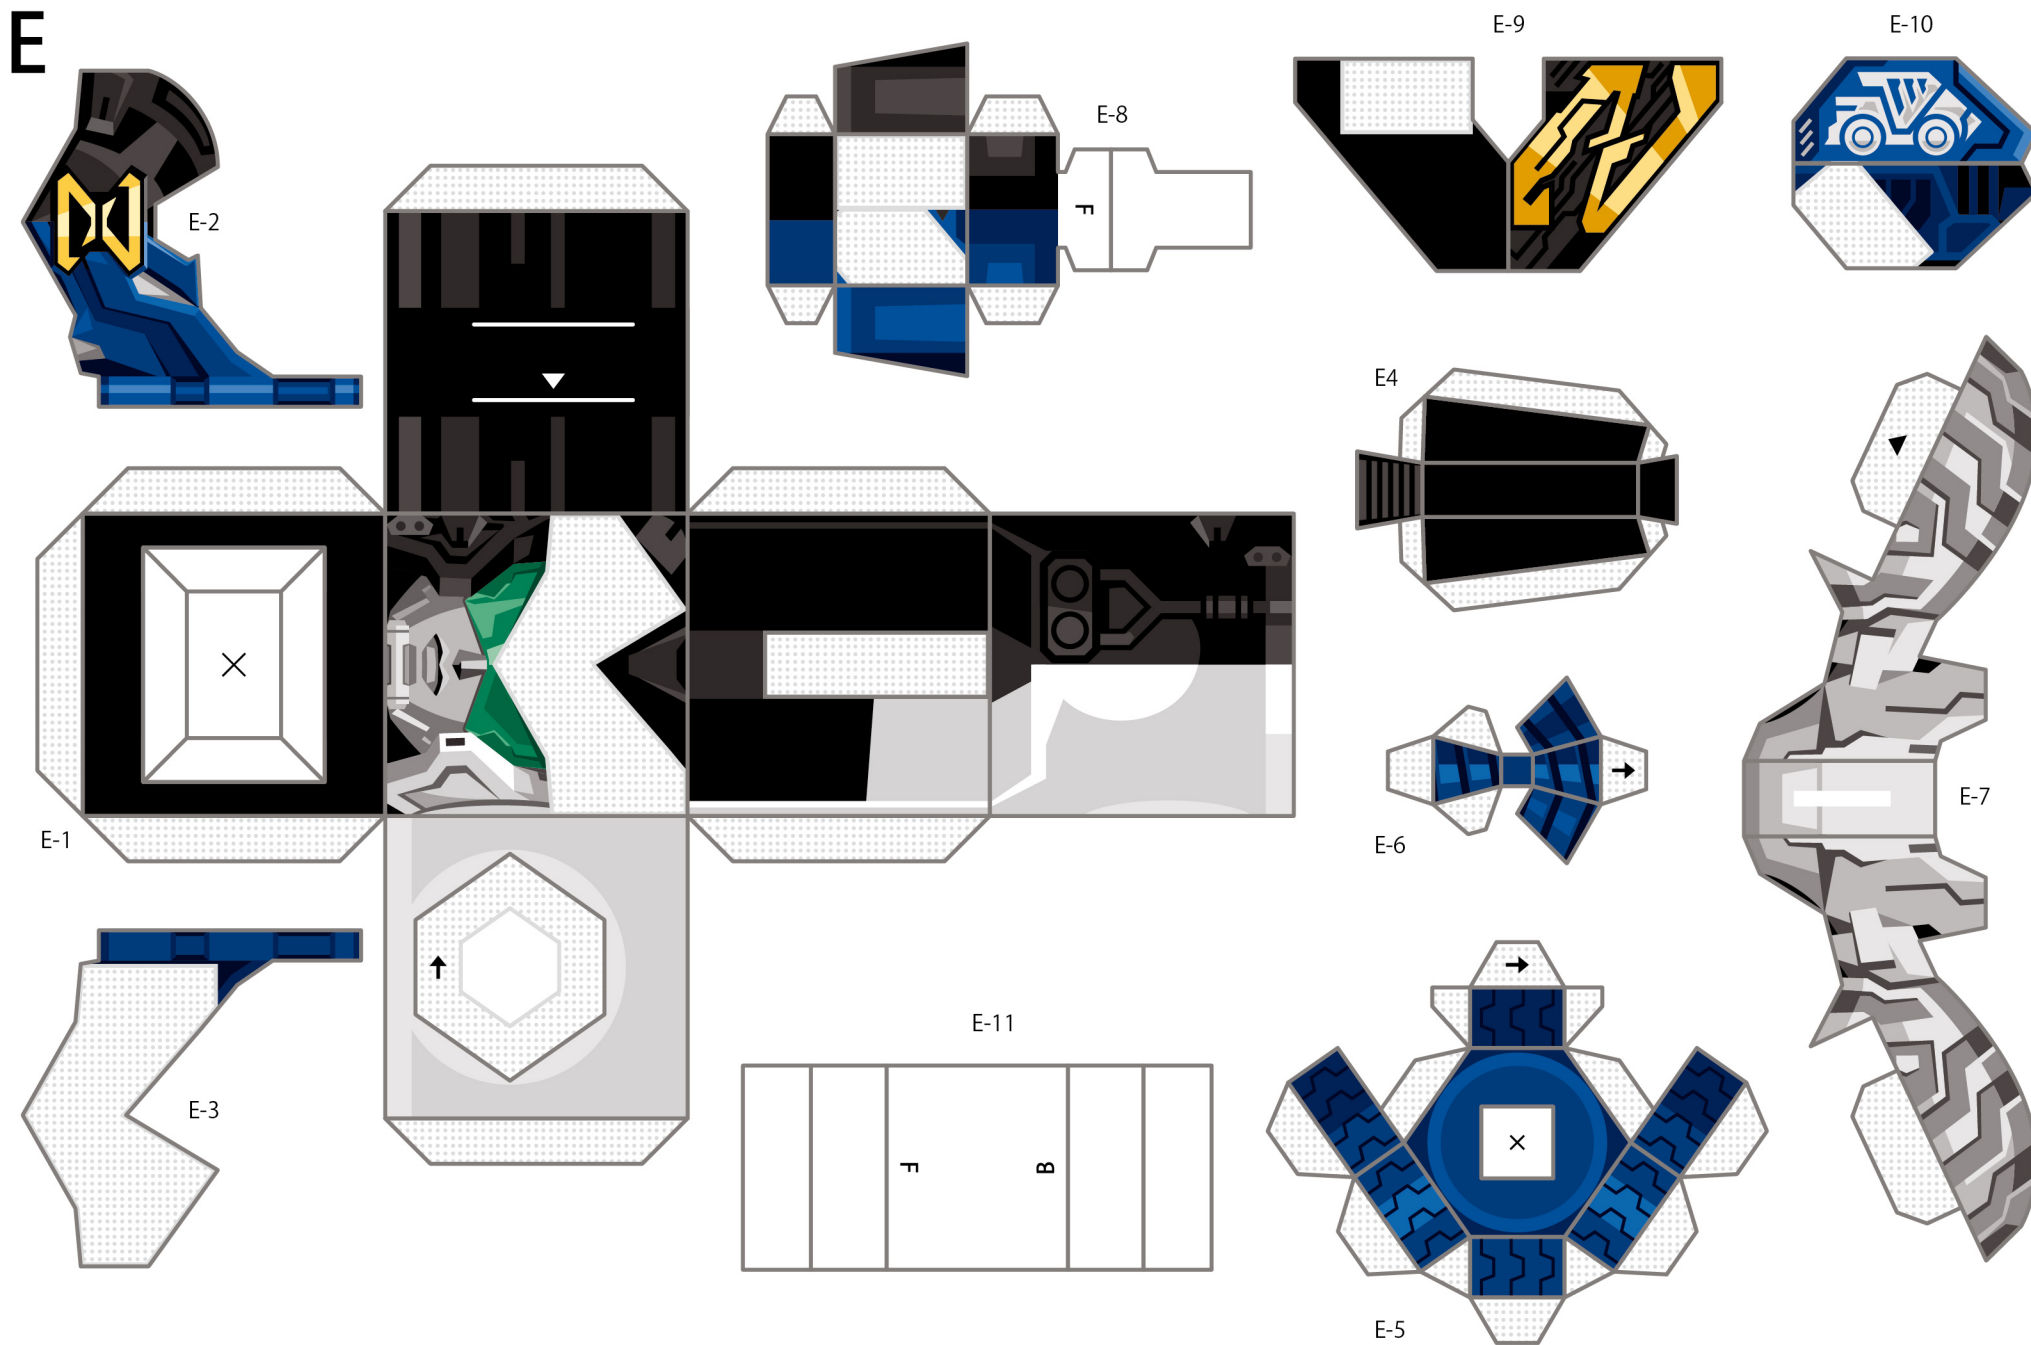

※マットフォトペーパー（厚紙）での制作を前提に設計しています。0.22mm程度の厚みのある紙での制作がオススメです。

※展開図は推し好きを増やすため、工作好きな方のために共有しています。推しに迷惑がかかるような再配布や営利目的での利用は行わないでいただきます m(_ _)m

Please make it with thick paper of about 0.22 mm.

Do not use or redistribute it for commercial purposes.

<https://bouken-koubou.com/> bouken工房