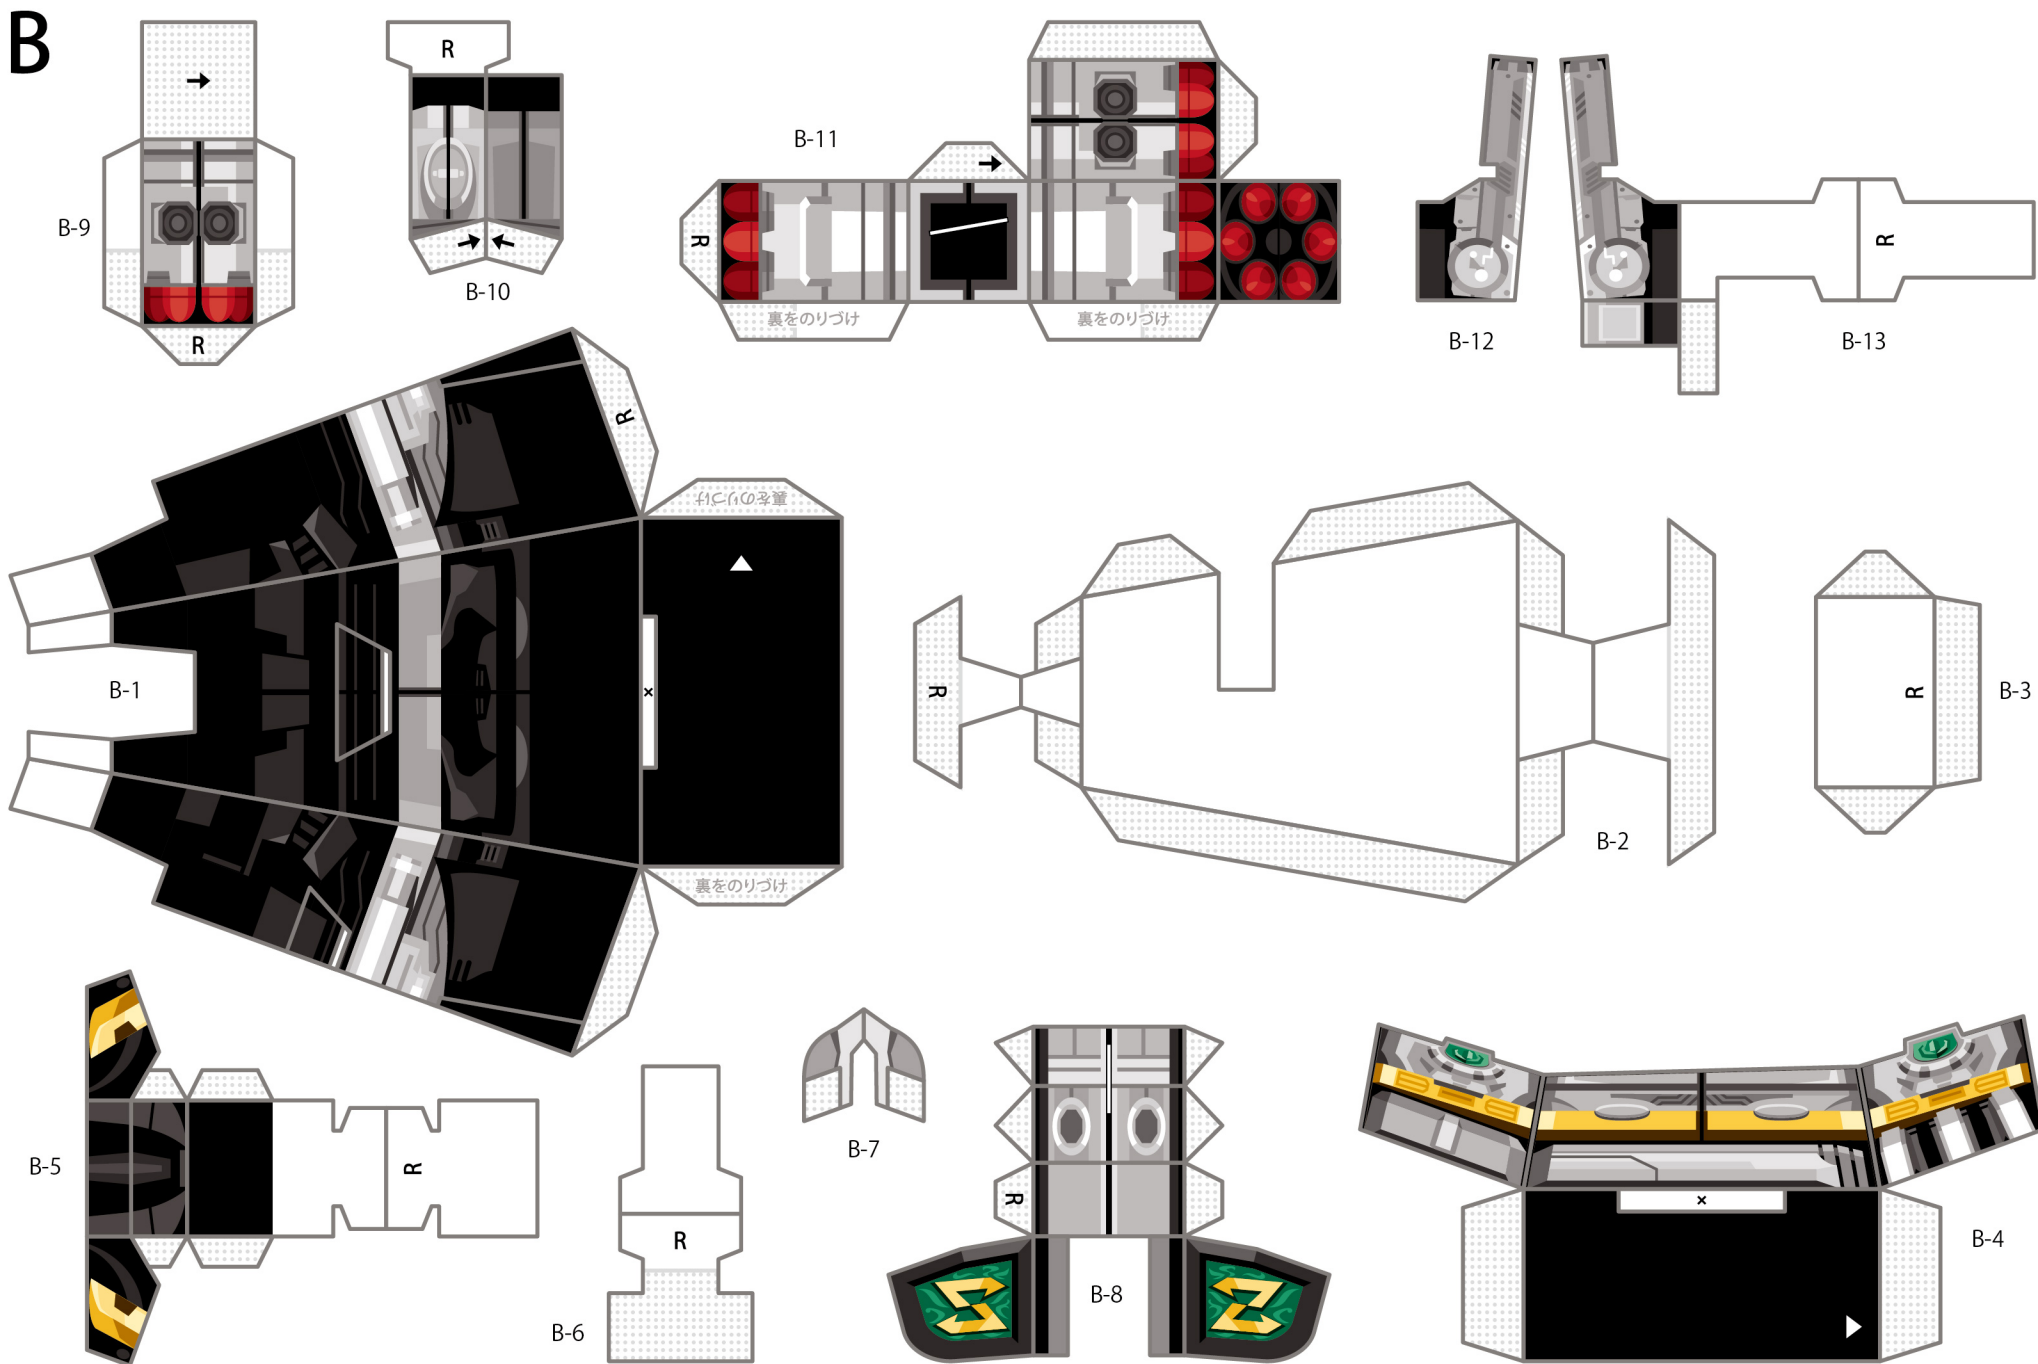

※マットフォトペーパー（厚紙）での制作を前提に設計しています。0.22mm 程度の厚みのある紙での制作がオススメです。

※展開図は推し好きを増やすため、工作好きな方のために共有しています。 推しに迷惑がかかるような再配布や営利目的での利用は行わないで頂けると助かります m(_ _)m

Please make it with thick paper of about 0.22 mm.

Do not use or redistribute it for commercial purposes.

<https://bouken-koubou.com/> bouken工房