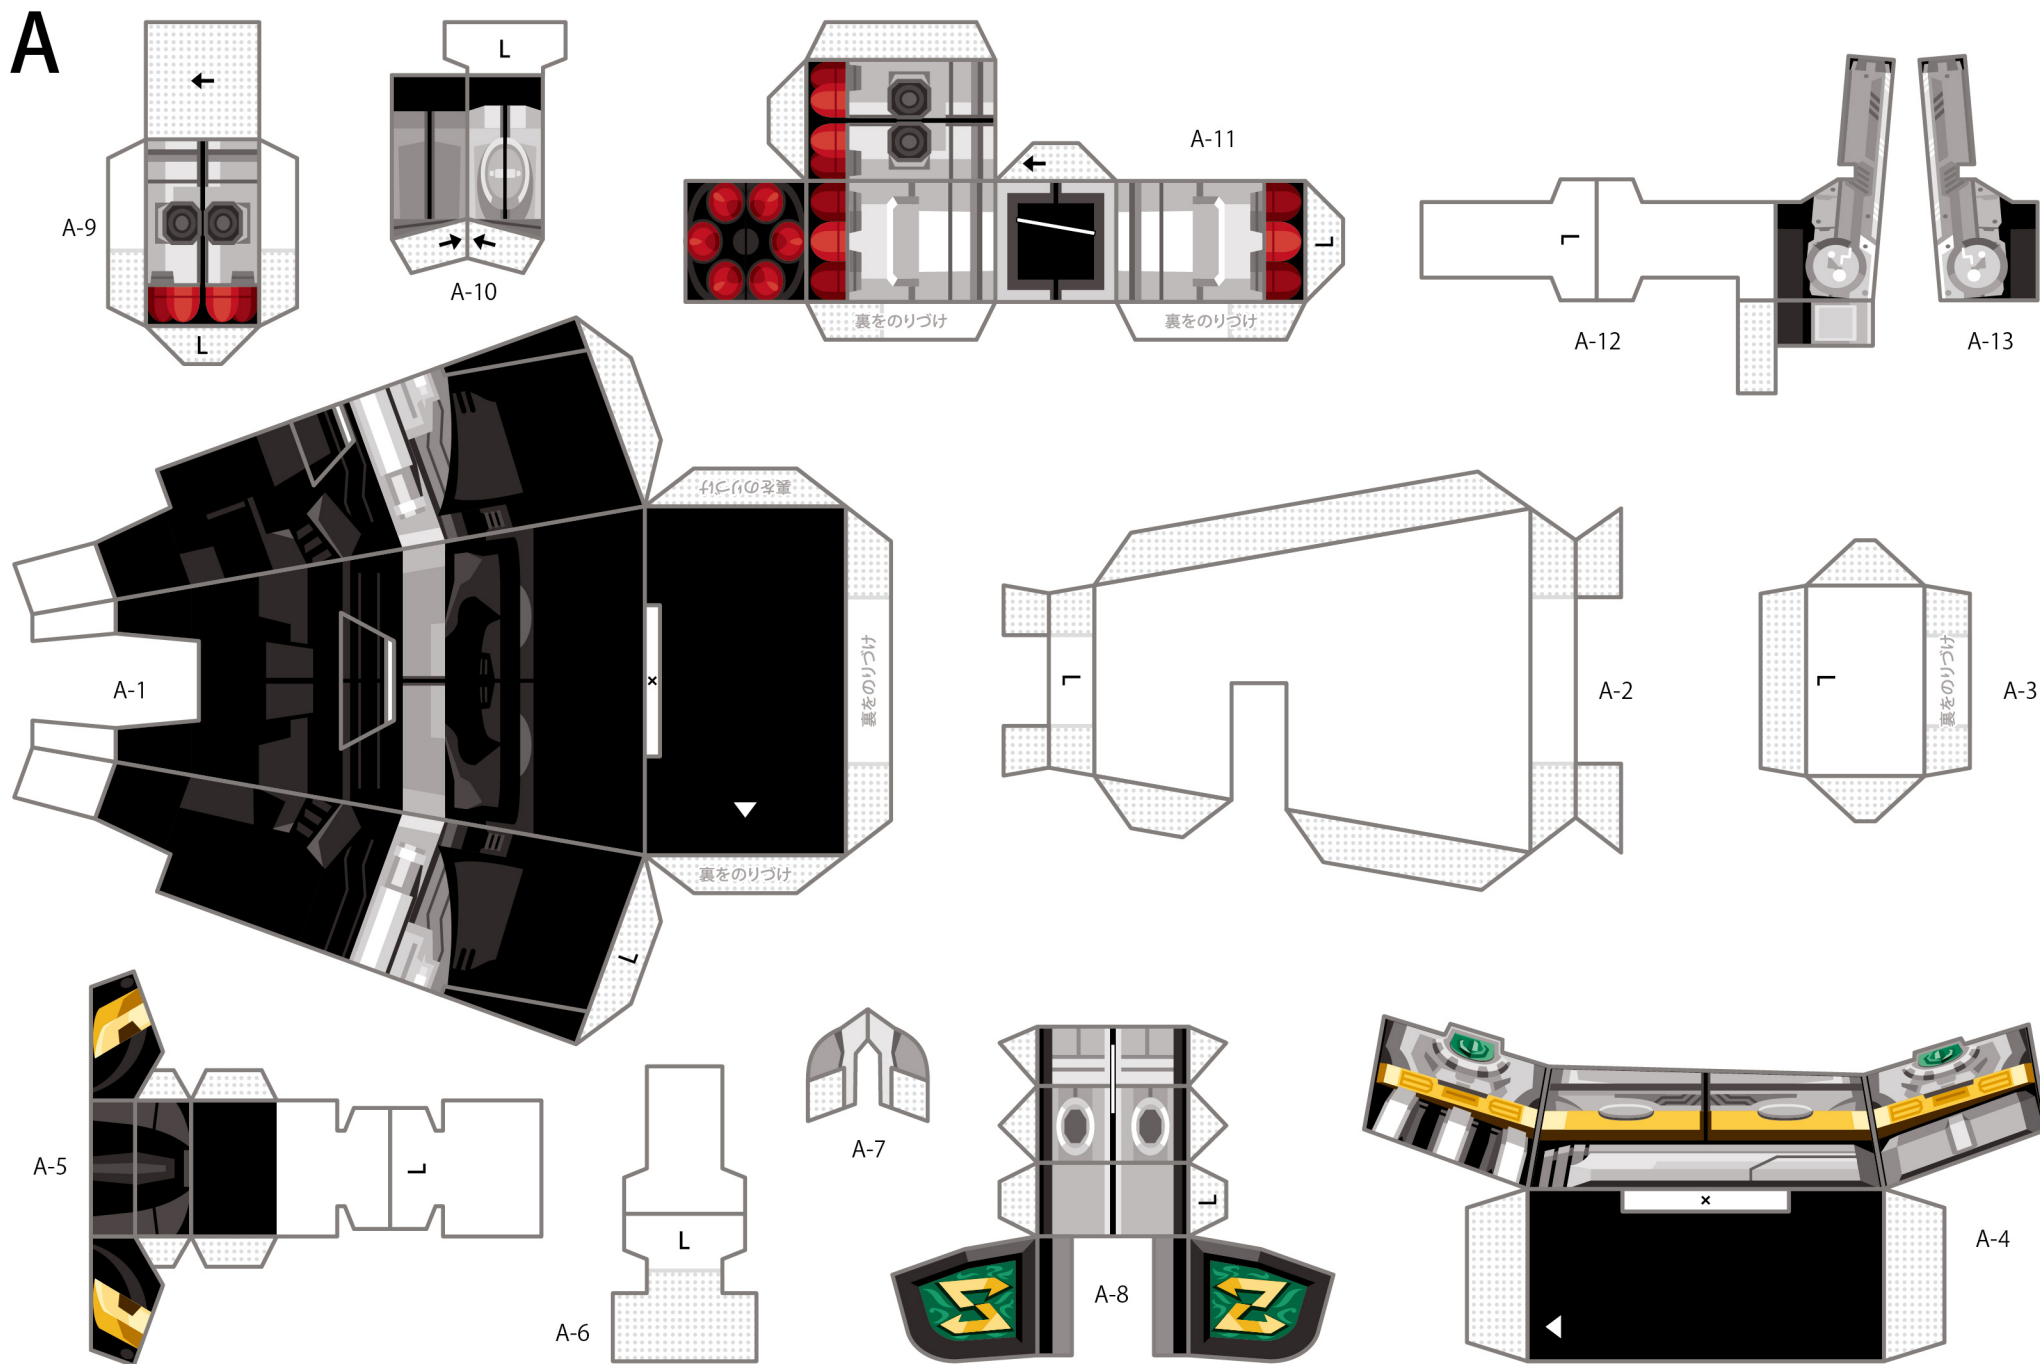

※マットフォトペーパー（厚紙）での制作を前提に設計しています。0.22mm 程度の厚みのある紙での制作がオススメです。

※展開図は推し好きを増やすため、工作好きな方のために共有しています。 推しに迷惑がかかるような再配布や営利目的での利用は行わないでいただきます m(_ _)m

Please make it with thick paper of about 0.22 mm.

Do not use or redistribute it for commercial purposes.