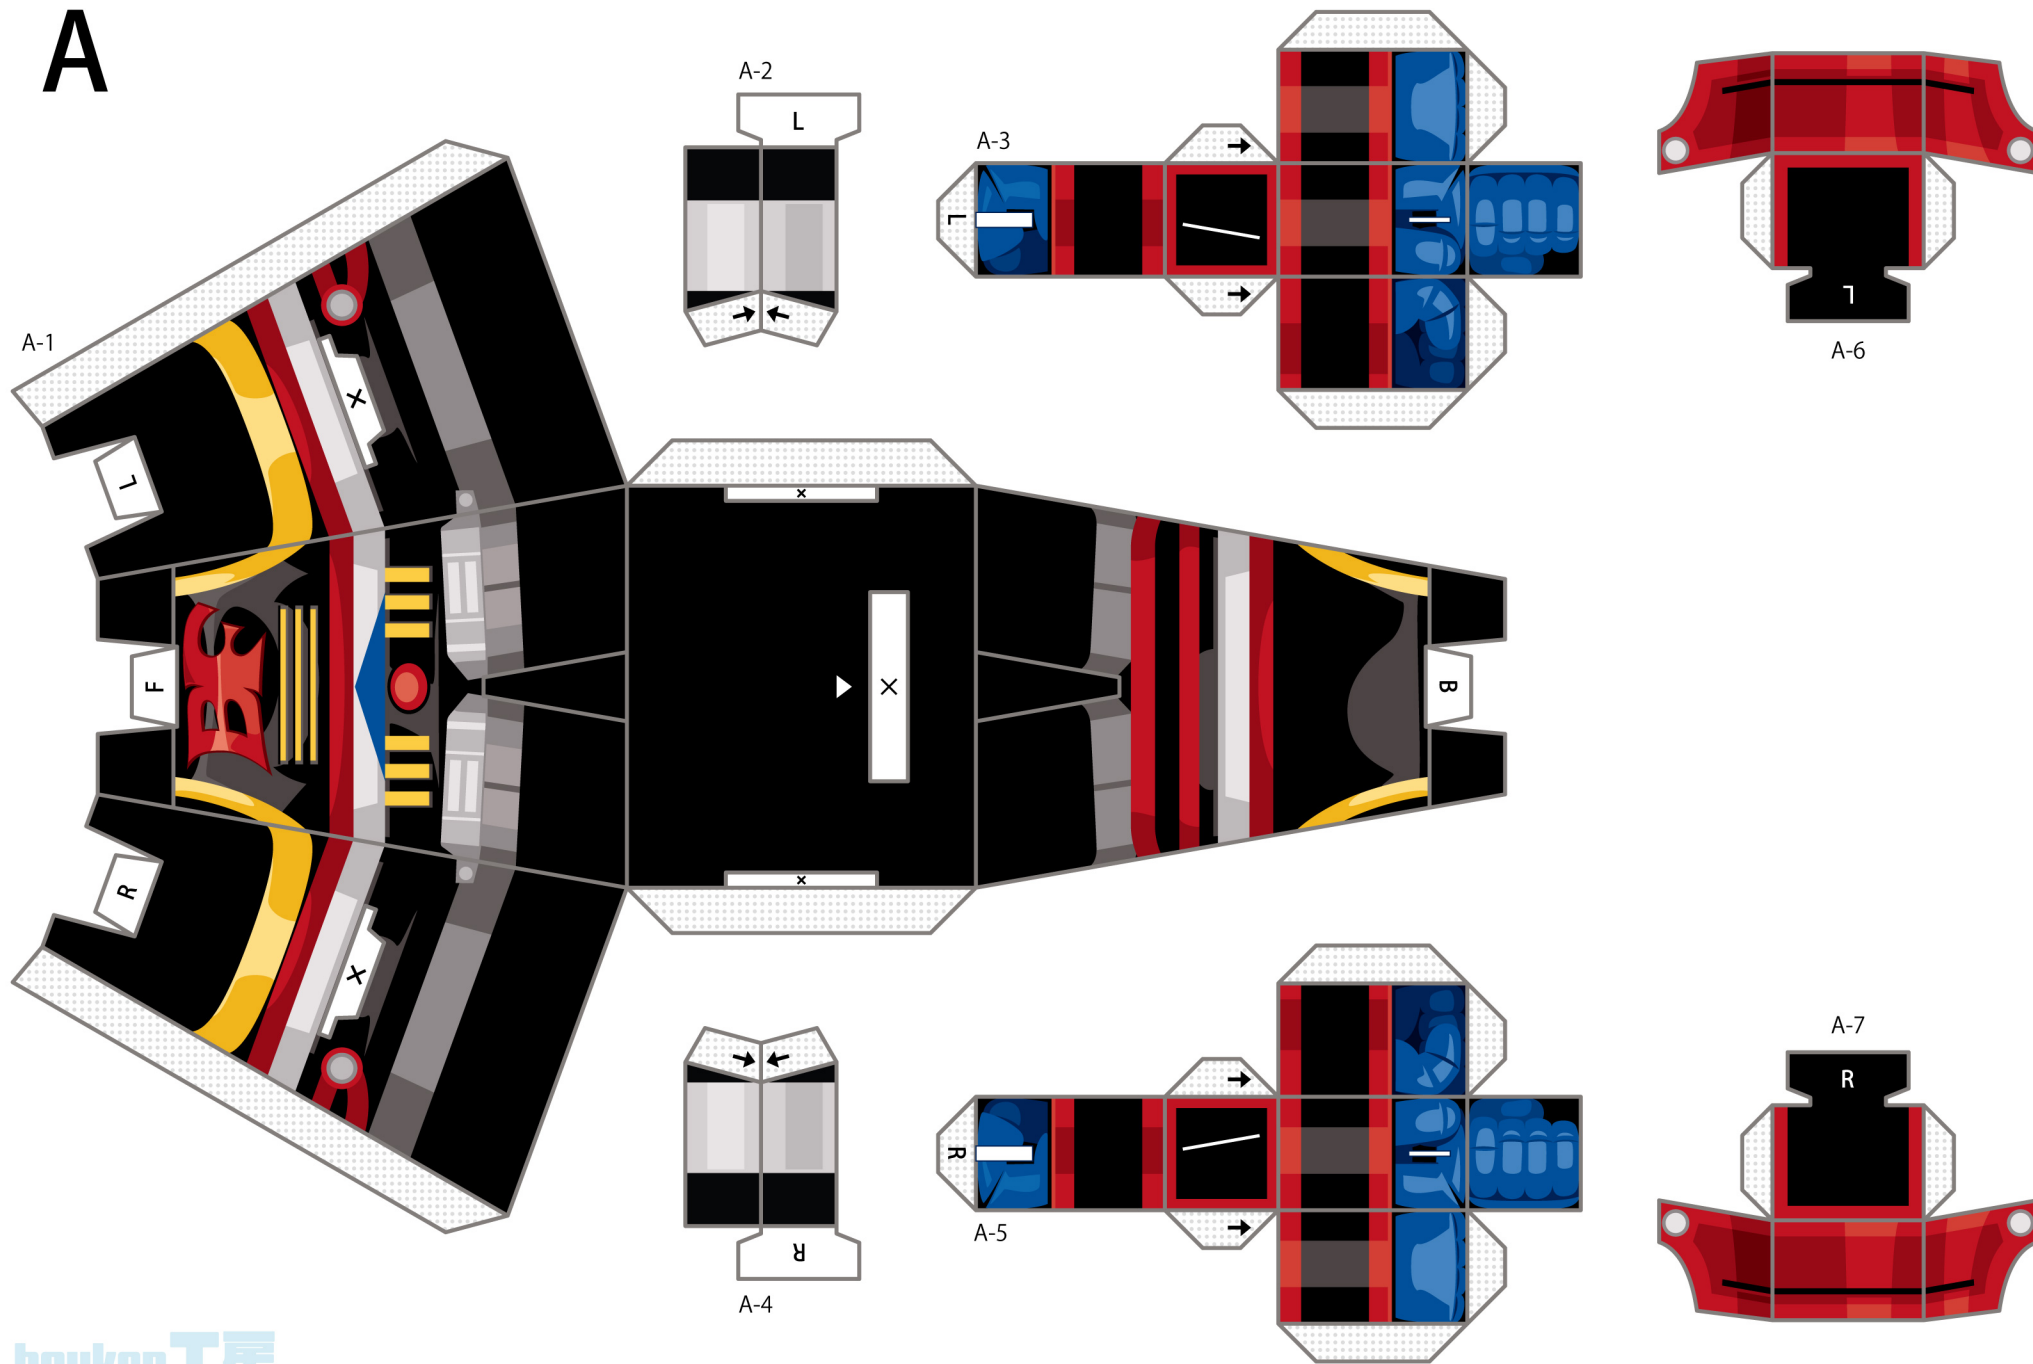

※マットフォトペーパーでの制作を前提に設計しています。0.22mm 程度の厚みのある紙をご利用ください。
※展開図は個人で楽しんでいただくために共有しています。再配布や営利目的での利用は行わないでください。

A

※マットフォトペーパーでの制作を前提に設計しています。0.22mm 程度の厚みのある紙をご利用ください。
※展開図は個人で楽しんでいただくために共有しています。 再配布や営利目的での利用は行わないでください。

B

※マットフォトペーパーでの制作を前提に設計しています。0.22mm 程度の厚みのある紙をご利用ください。
 ※展開図は個人で楽しんでいただくために共有しています。再配布や営利目的での利用は行わないでください。