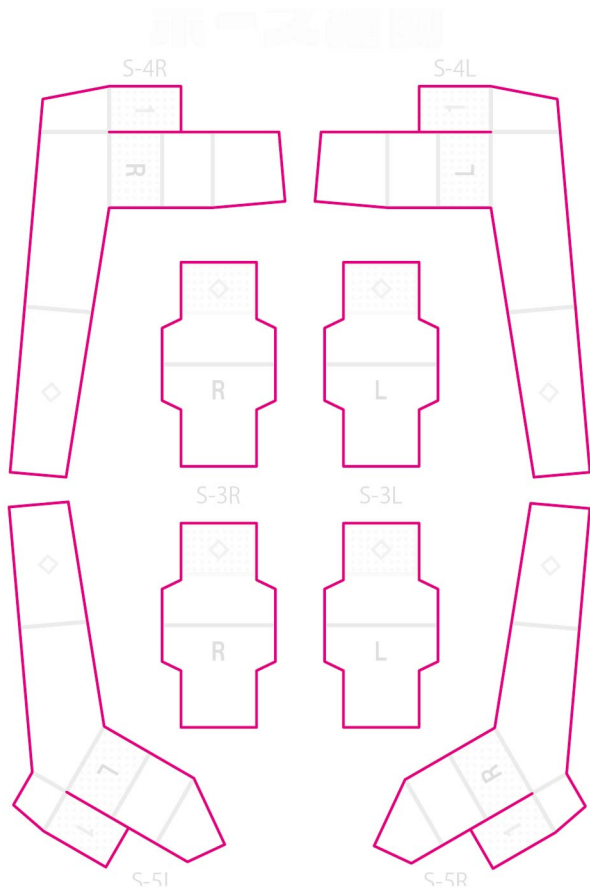

# S

ピンクの線を参考に切り取ってください。

Cut with reference to the pink line

# S

それぞれの点線を参考に折り目を付けてください。

Make a crease with reference to the dotted line

..... やまおり Mountain fold    - - - - たにおり Valley fold