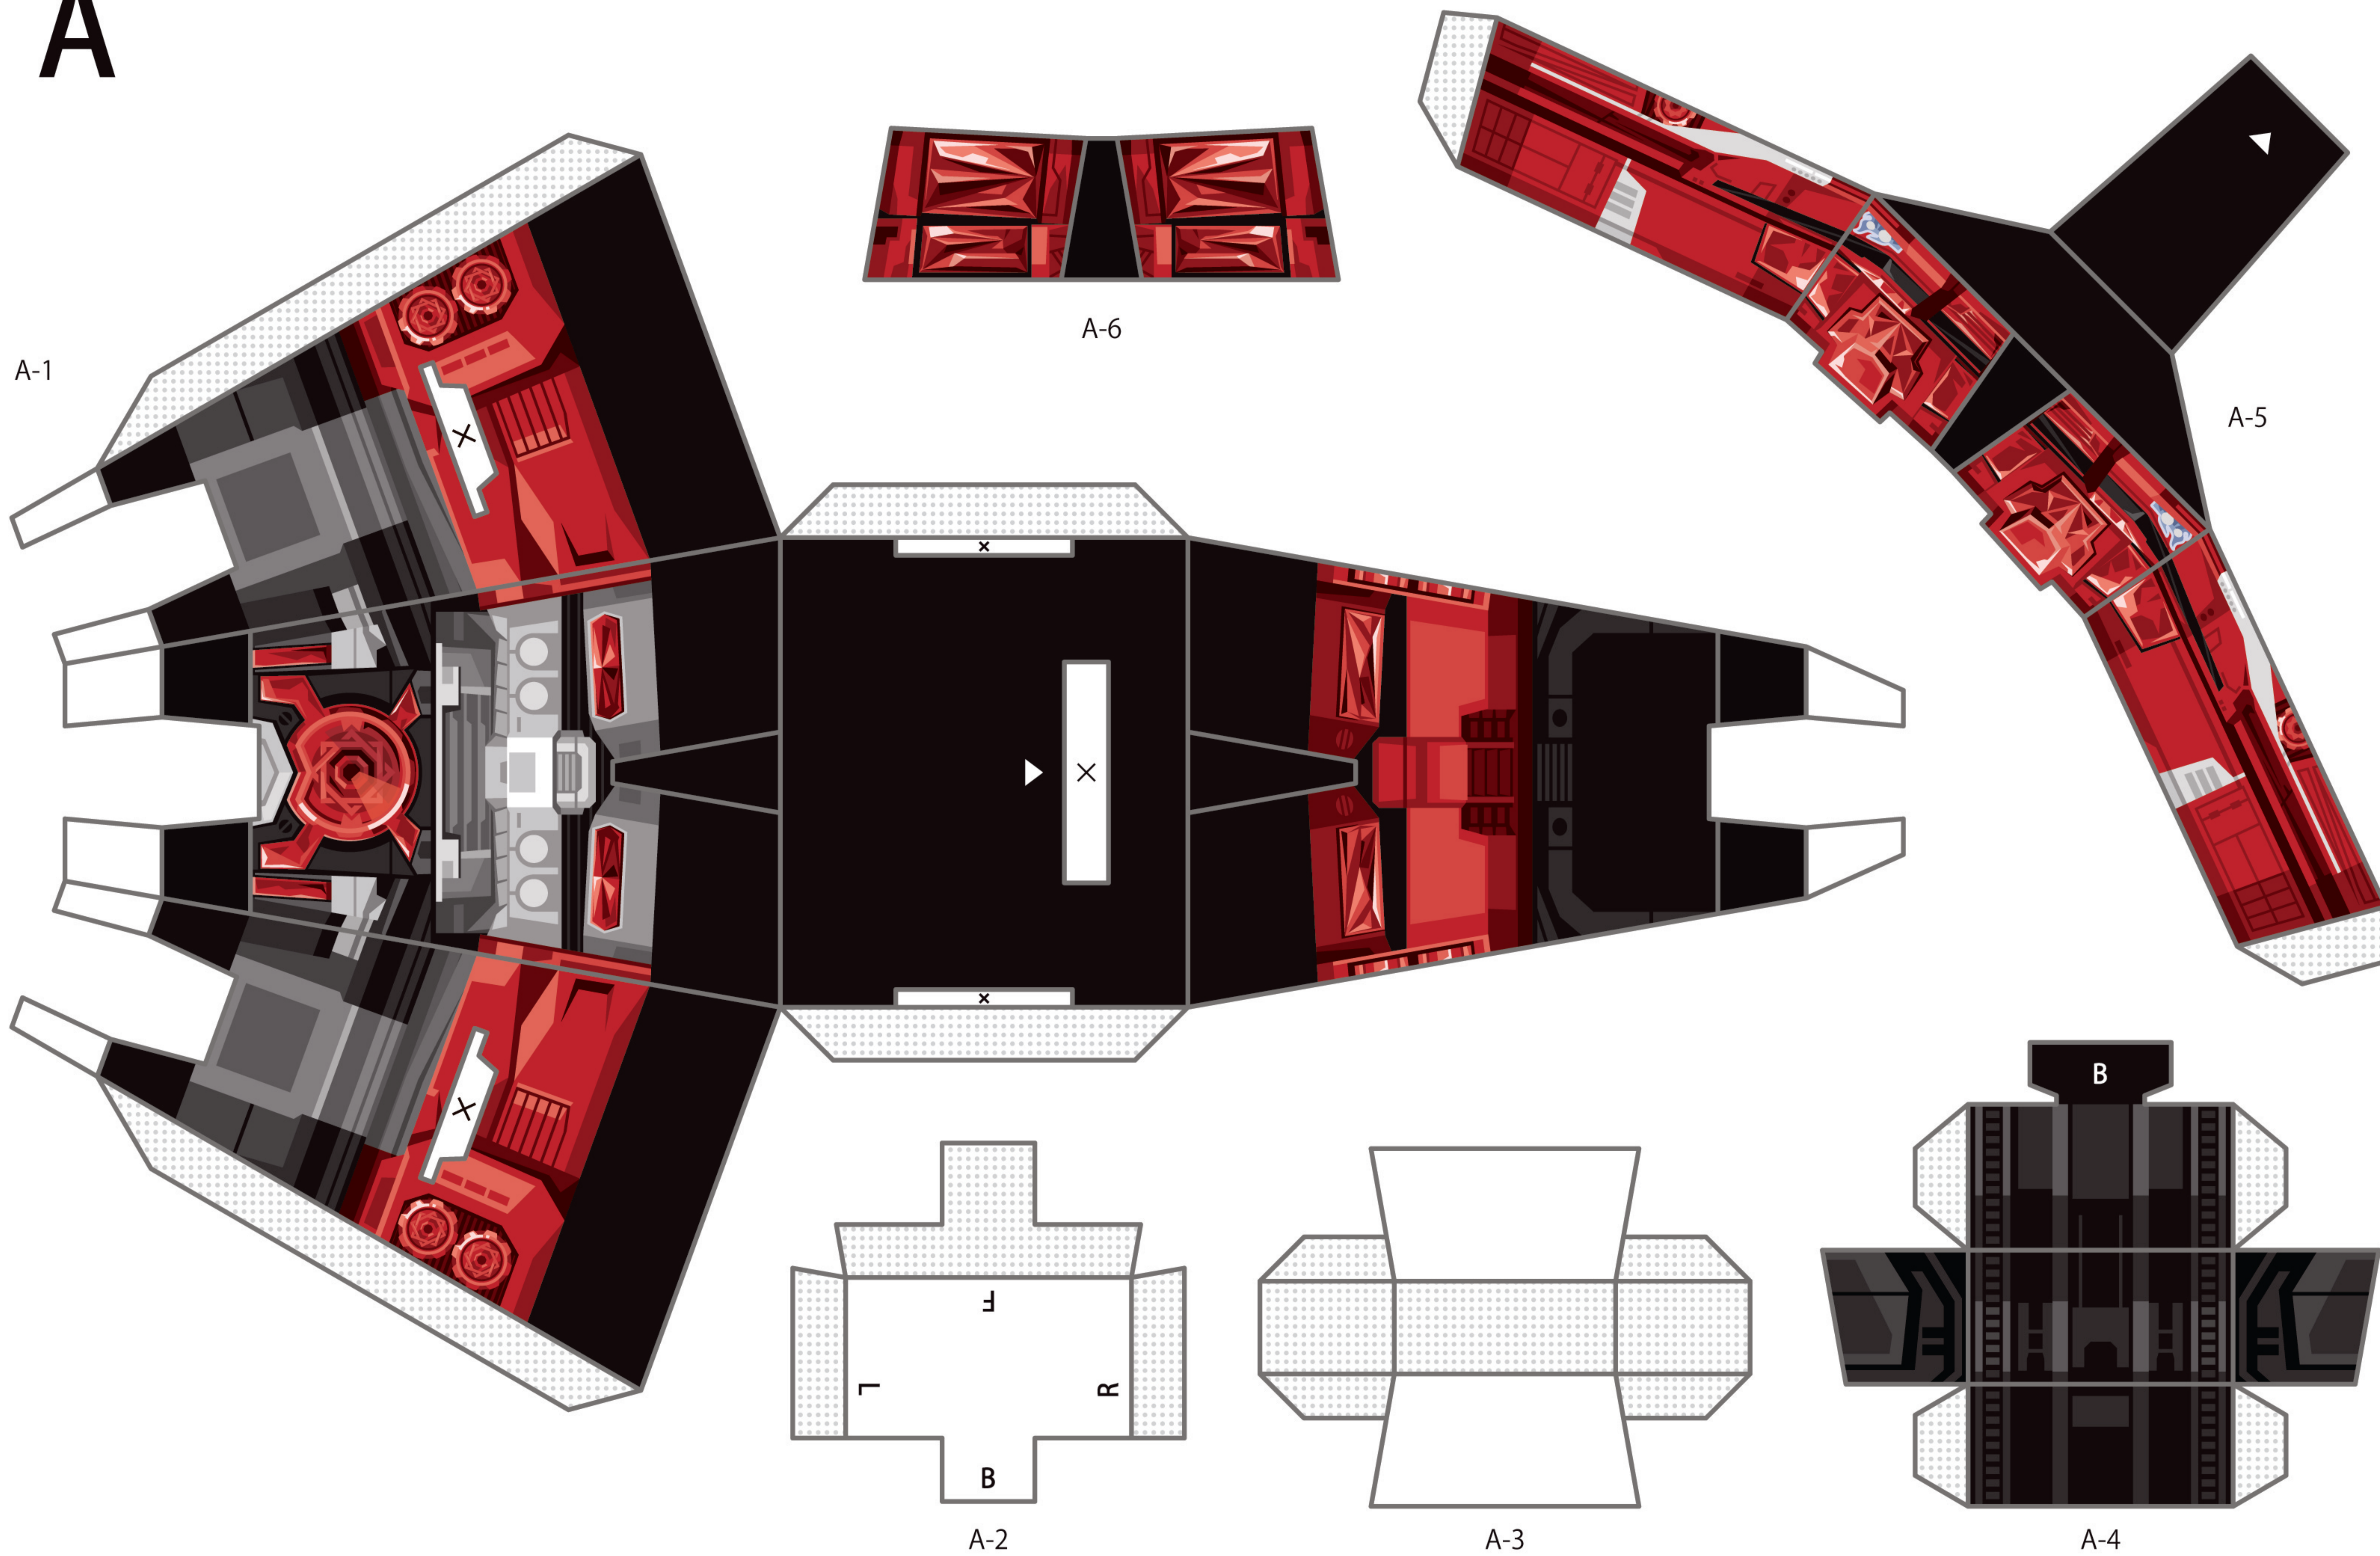

※マットフォトペーパーでの制作を前提に設計しています。0.22mm 程度の厚みのある紙をご利用ください。
※展開図は個人で楽しんでいただくために共有しています。再配布や営利目的での利用は行わないでください。

A

※マットフォトペーパーでの制作を前提に設計しています。0.22mm 程度の厚みのある紙をご利用ください。
※展開図は個人で楽しんでいただくために共有しています。再配布や営利目的での利用は行わないでください。

B

※B-5 はランドメイズとキラメイジンで同じ形のパーツを使用します。

※マットフォトペーパーでの制作を前提に設計しています。0.22mm程度の厚みのある紙をご利用ください。
※展開図は個人で楽しんでいただくために共有しています。再配布や営利目的での利用は行わないでください。