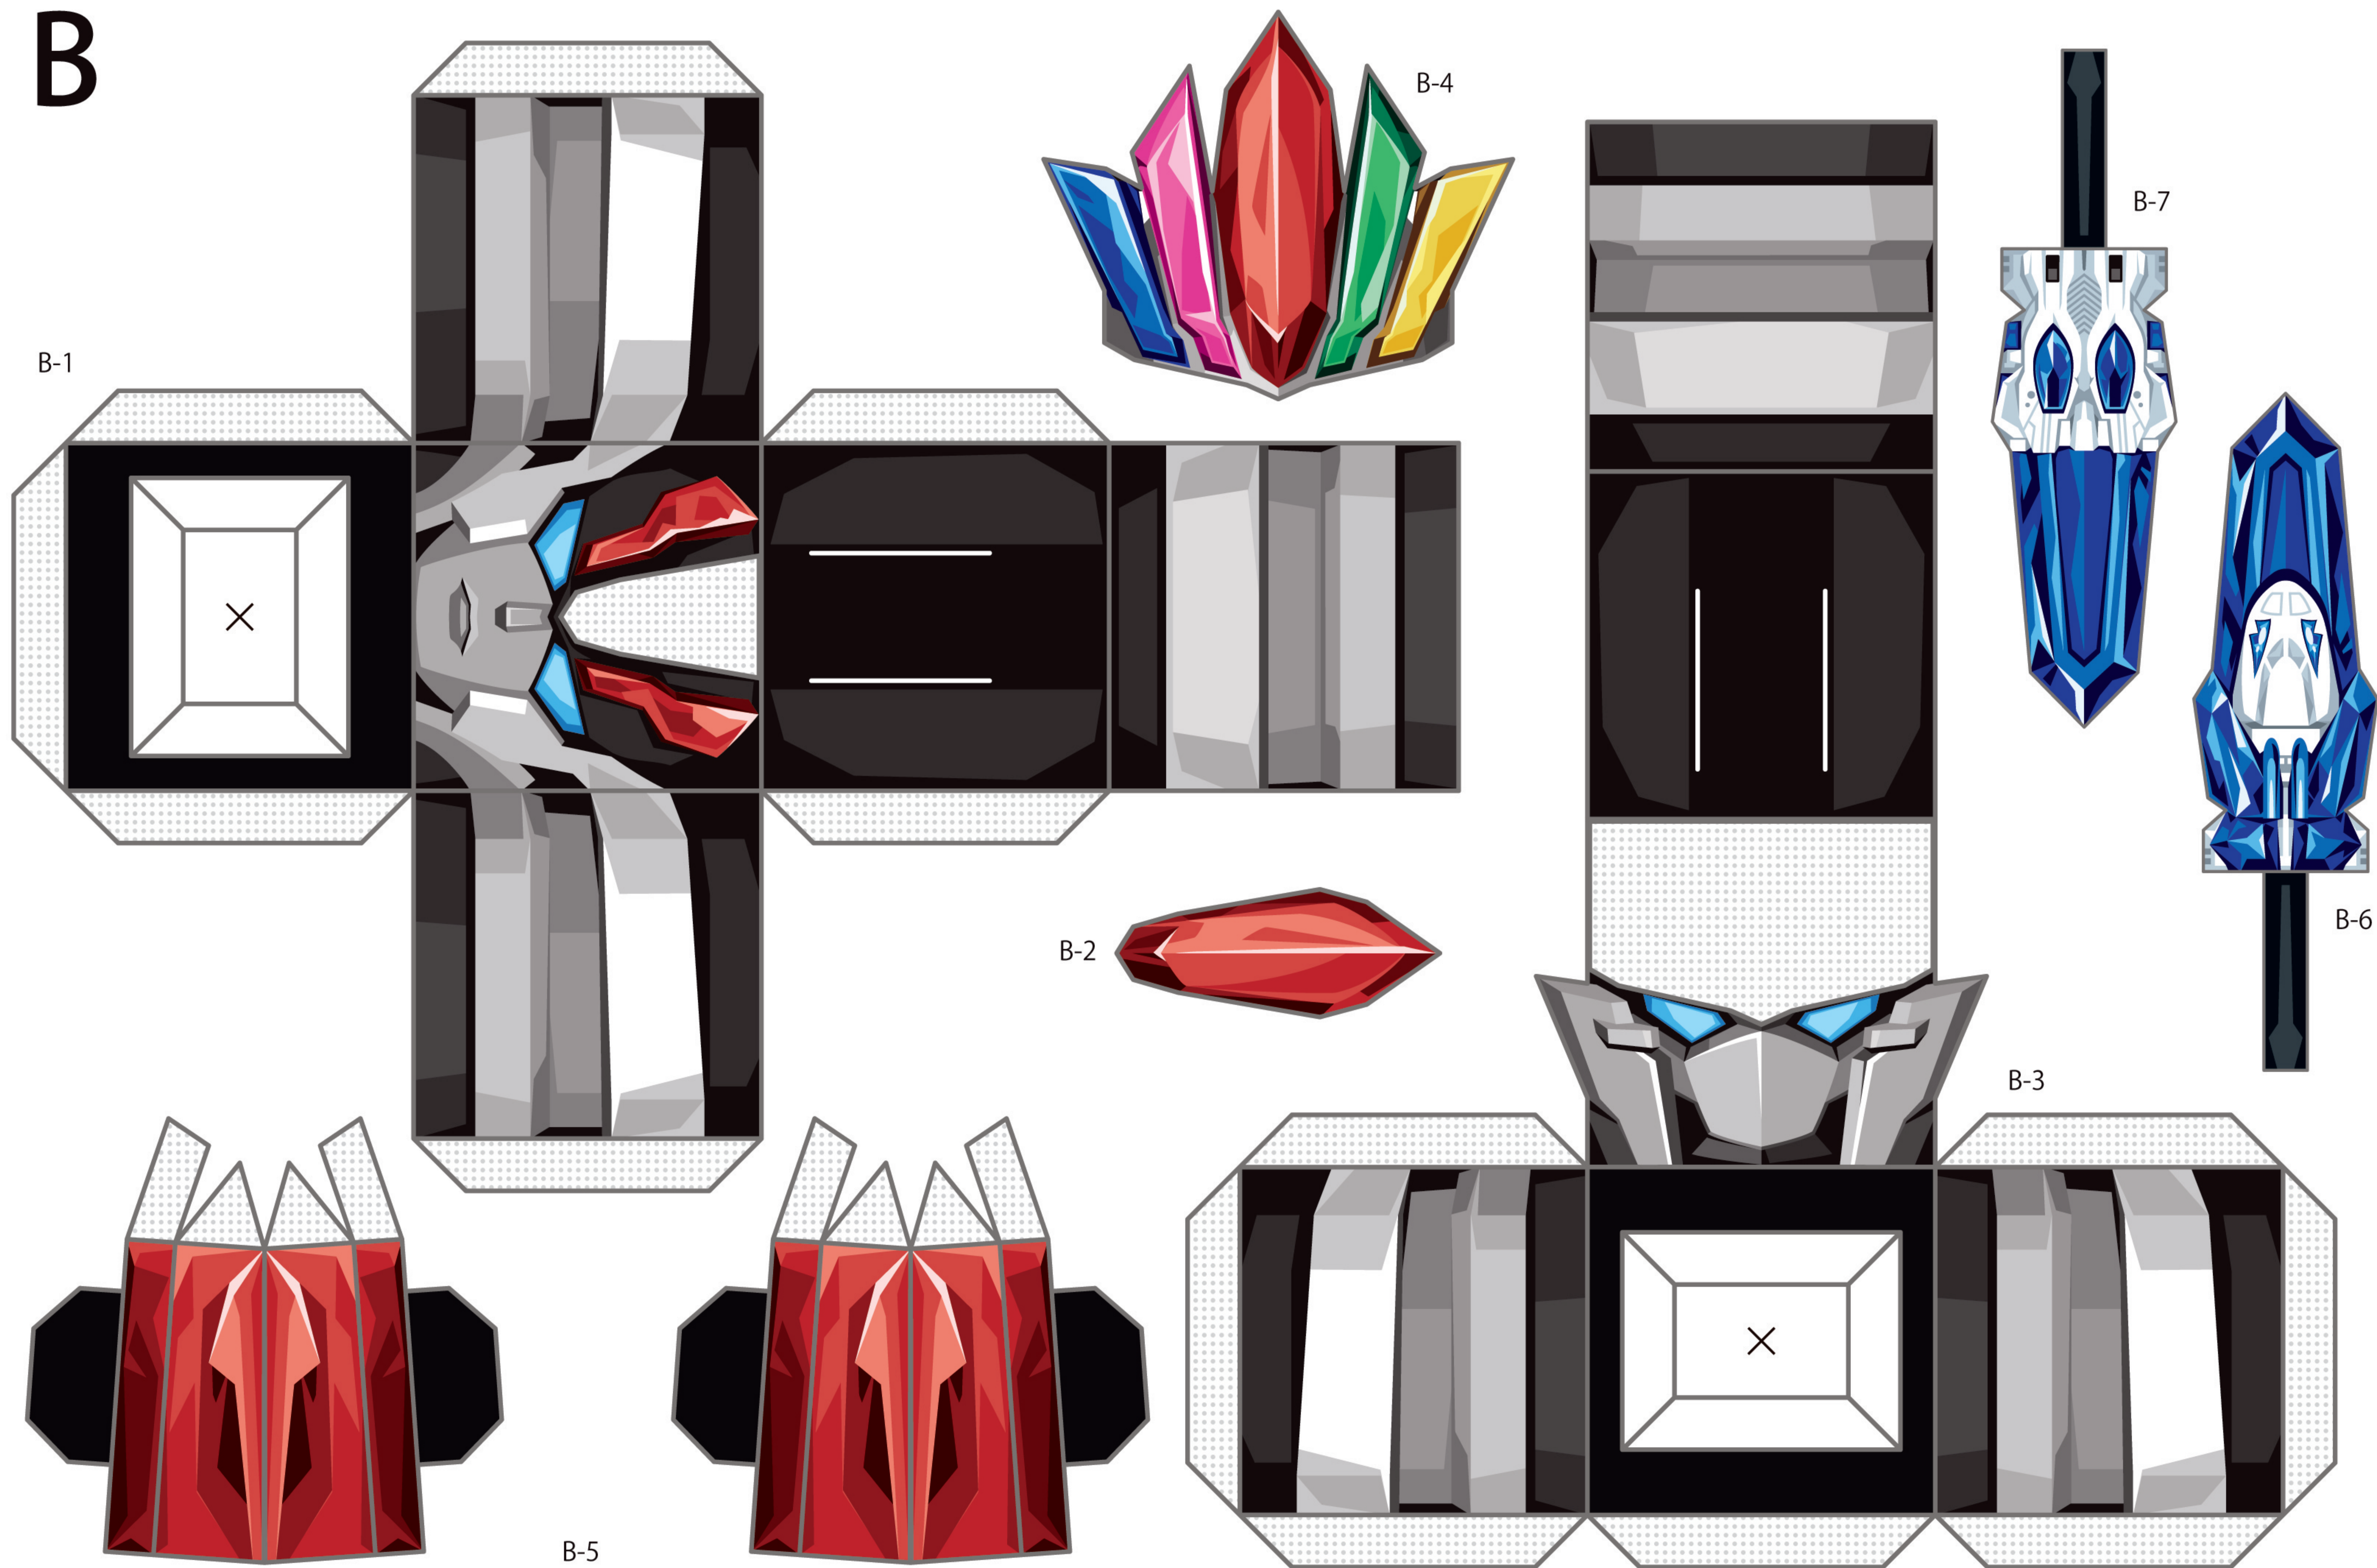

※マットフォトペーパーでの制作を前提に設計しています。0.22mm 程度の厚みのある紙をご利用ください。
※展開図は個人で楽しんでいただくために共有しています。再配布や営利目的での利用は行わないでください。

A

※マットフォトペーパーでの制作を前提に設計しています。0.22mm 程度の厚みのある紙をご利用ください。
※展開図は個人で楽しんでいただくために共有しています。再配布や営利目的での利用は行わないでください。

B

※B-5 はランドメイズとキラメイジンで同じ形のパーツを使用します。

※マットフォトペーパーでの制作を前提に設計しています。0.22mm程度の厚みのある紙をご利用ください。
※展開図は個人で楽しんでいただくために共有しています。再配布や営利目的での利用は行わないでください。