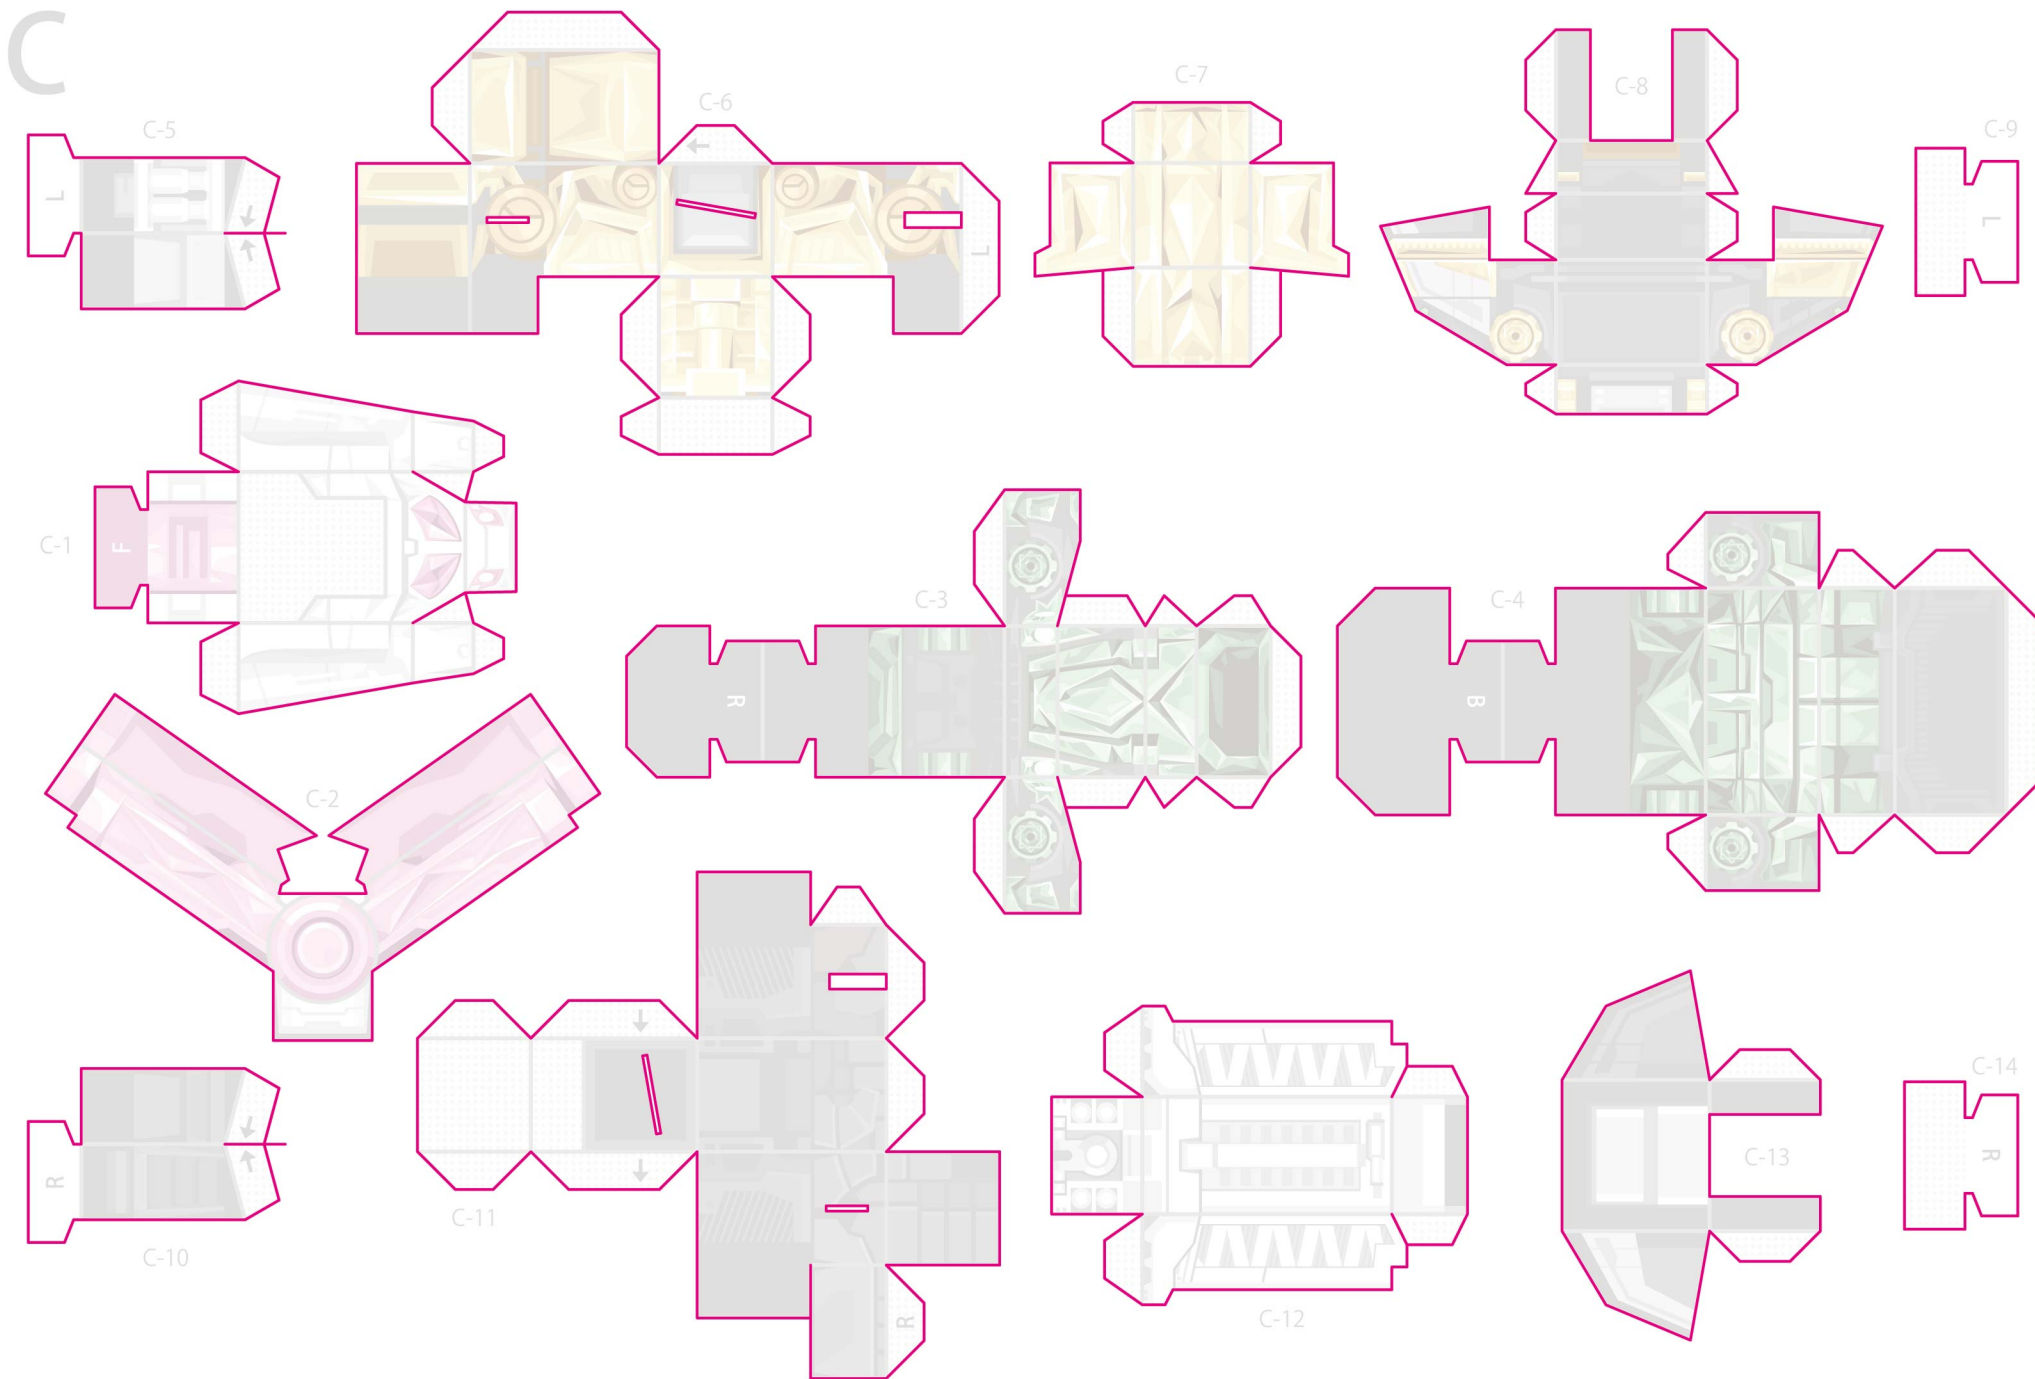

ピンクの線を参考に切り取ってください。

A

ピンクの線を参考に切り取ってください。

B

※B-5はランドメイジとキラメイジンで同じ形のパーツを使用します。

ピンクの線を参考に切り取ってください。

それぞれの点線を参考に折り目を付けてください。

..... やまおり - - - - たにおり

A

それぞれの点線を参考に折り目を付けてください。

..... やまおり

----- たにおり

B

※B-5はランドメイズとキラメイジンで同じ形のパーツを使用します。

それぞれの点線を参考に折り目を付けてください。

..... やまおり - - - - たにおり