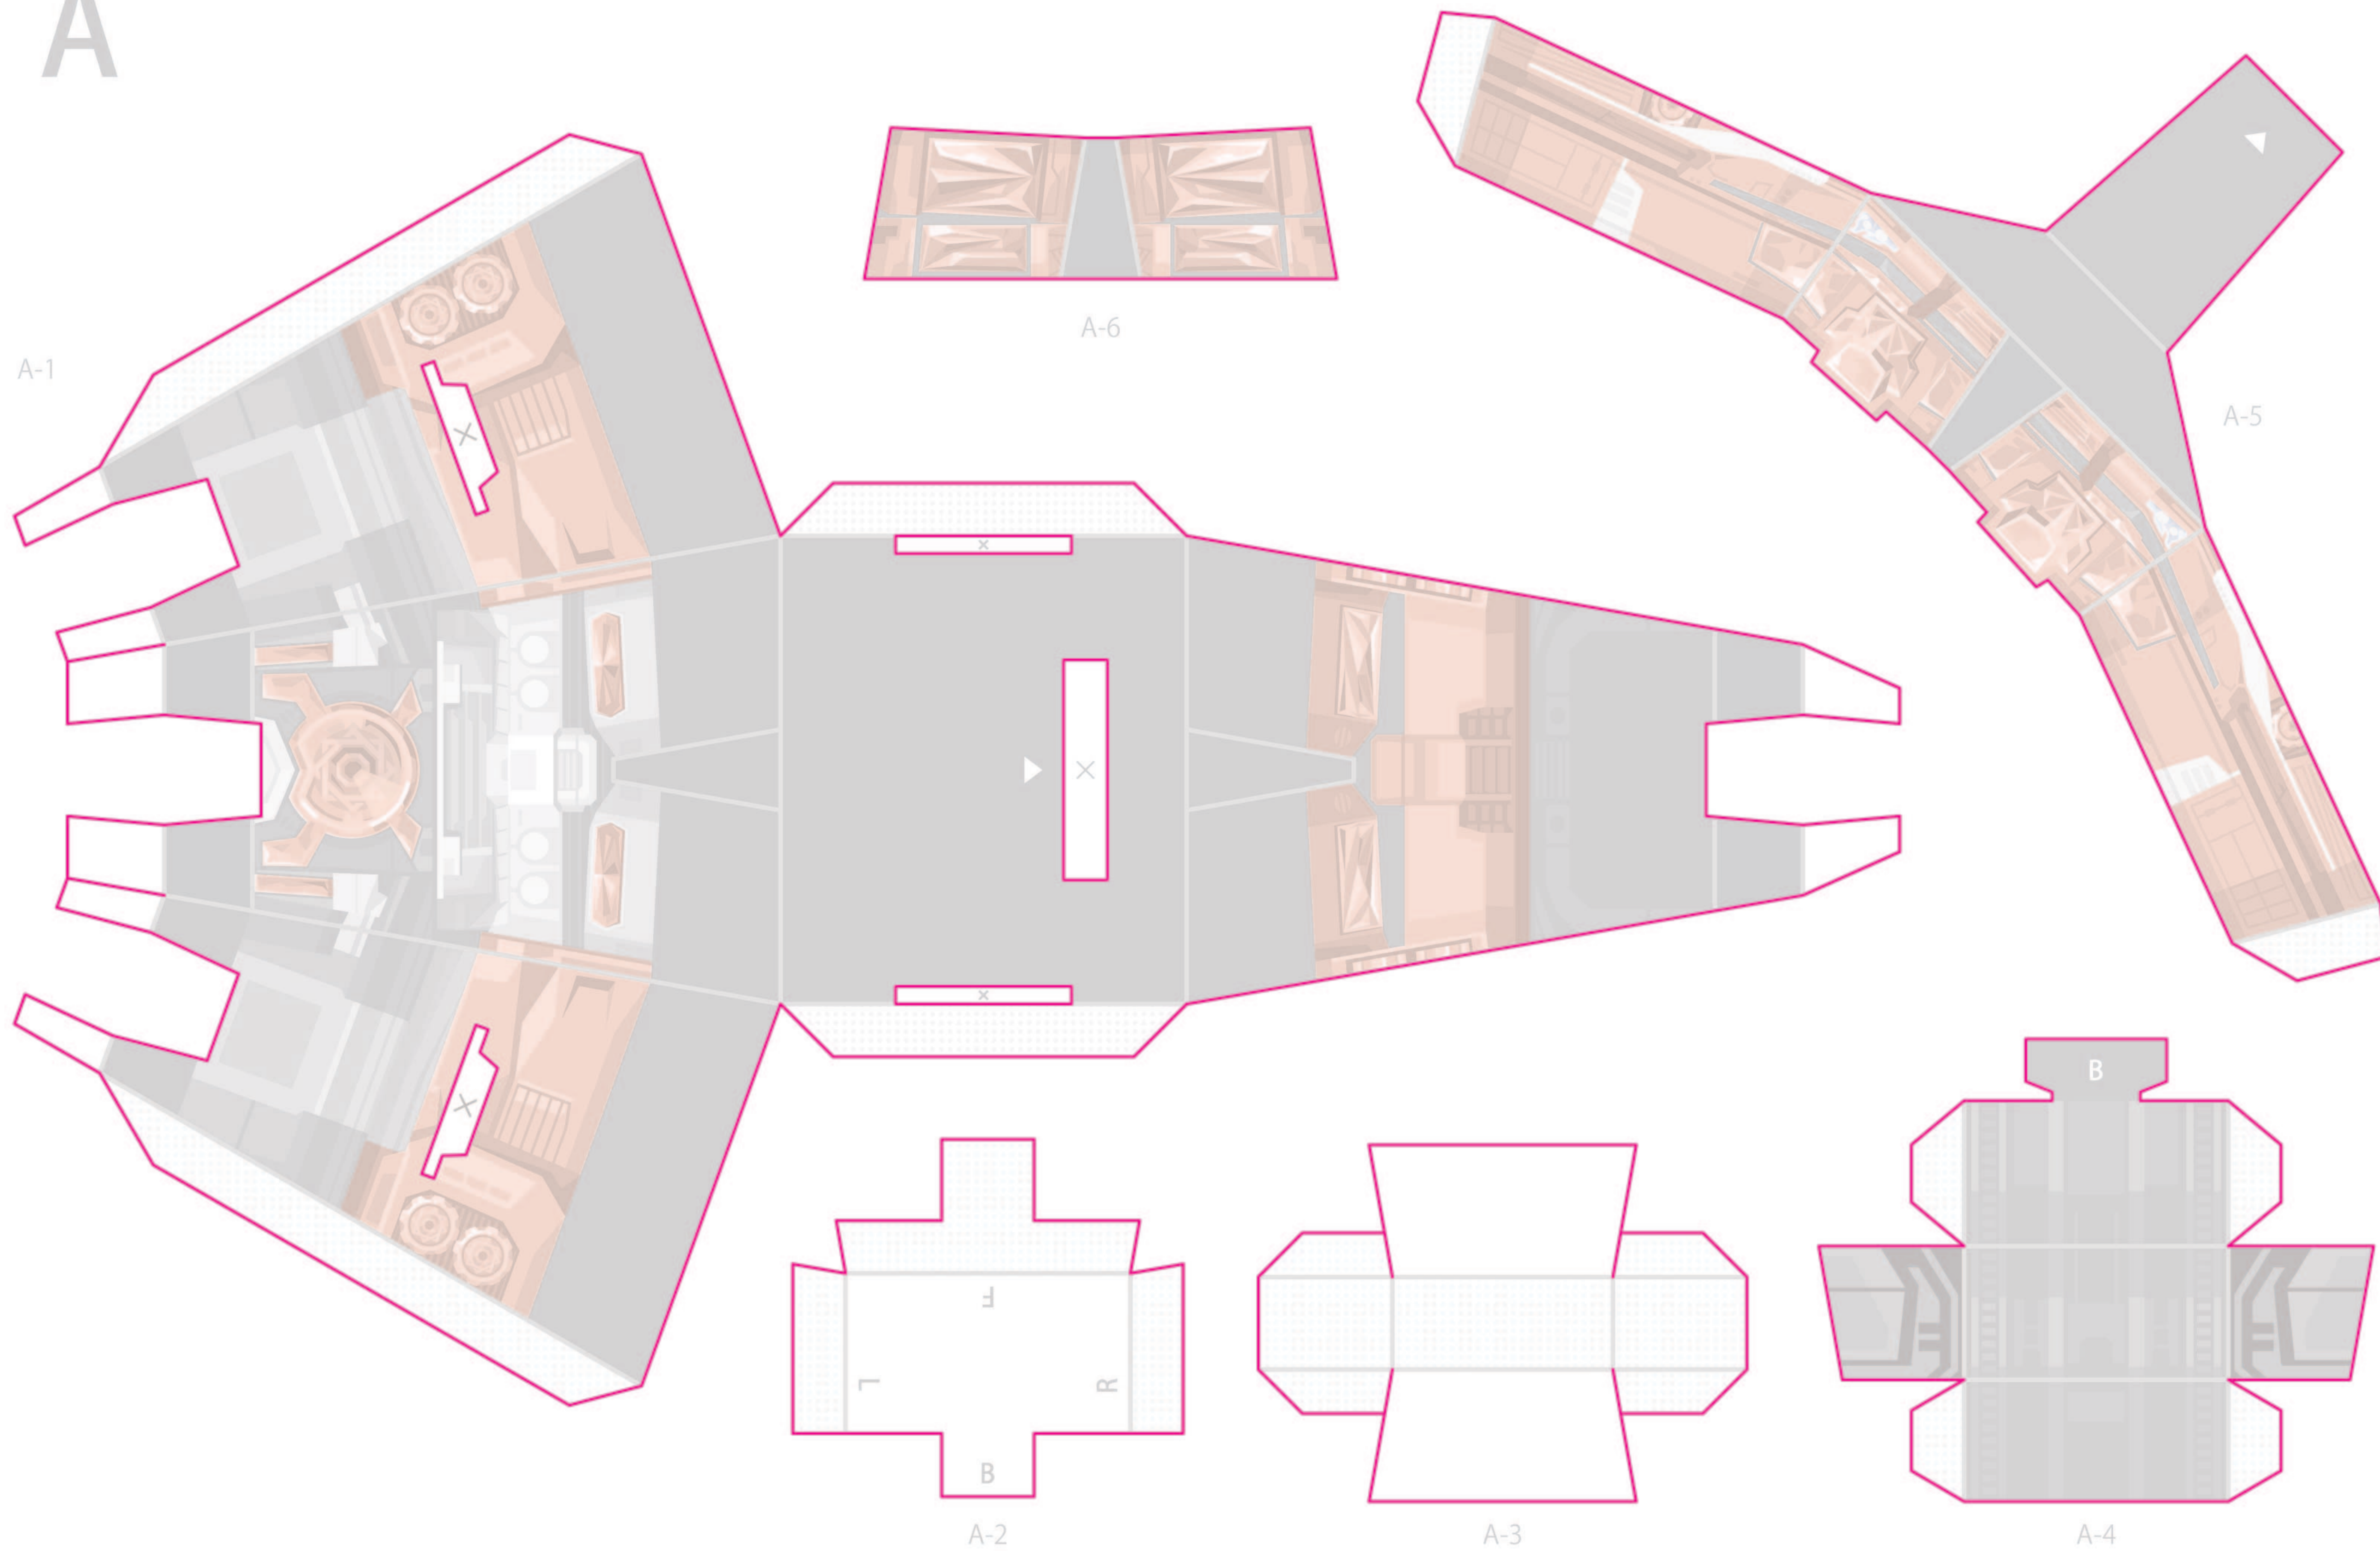

ピンクの線を参考に切り取ってください。

A

ピンクの線を参考に切り取ってください。

B

※B-5はランドメイジとキラメイジンで同じ形のパーツを使用します。

ピンクの線を参考に切り取ってください。

それぞれの点線を参考に折り目を付けてください。

..... やまおり - - - - たにおり

A

それぞれの点線を参考に折り目を付けてください。

..... やまおり

----- たにおり

B

※B-5はランドメイズとキラメイジンで同じ形のパーツを使用します。

それぞれの点線を参考に折り目を付けてください。

..... やまおり - - - - たにおり