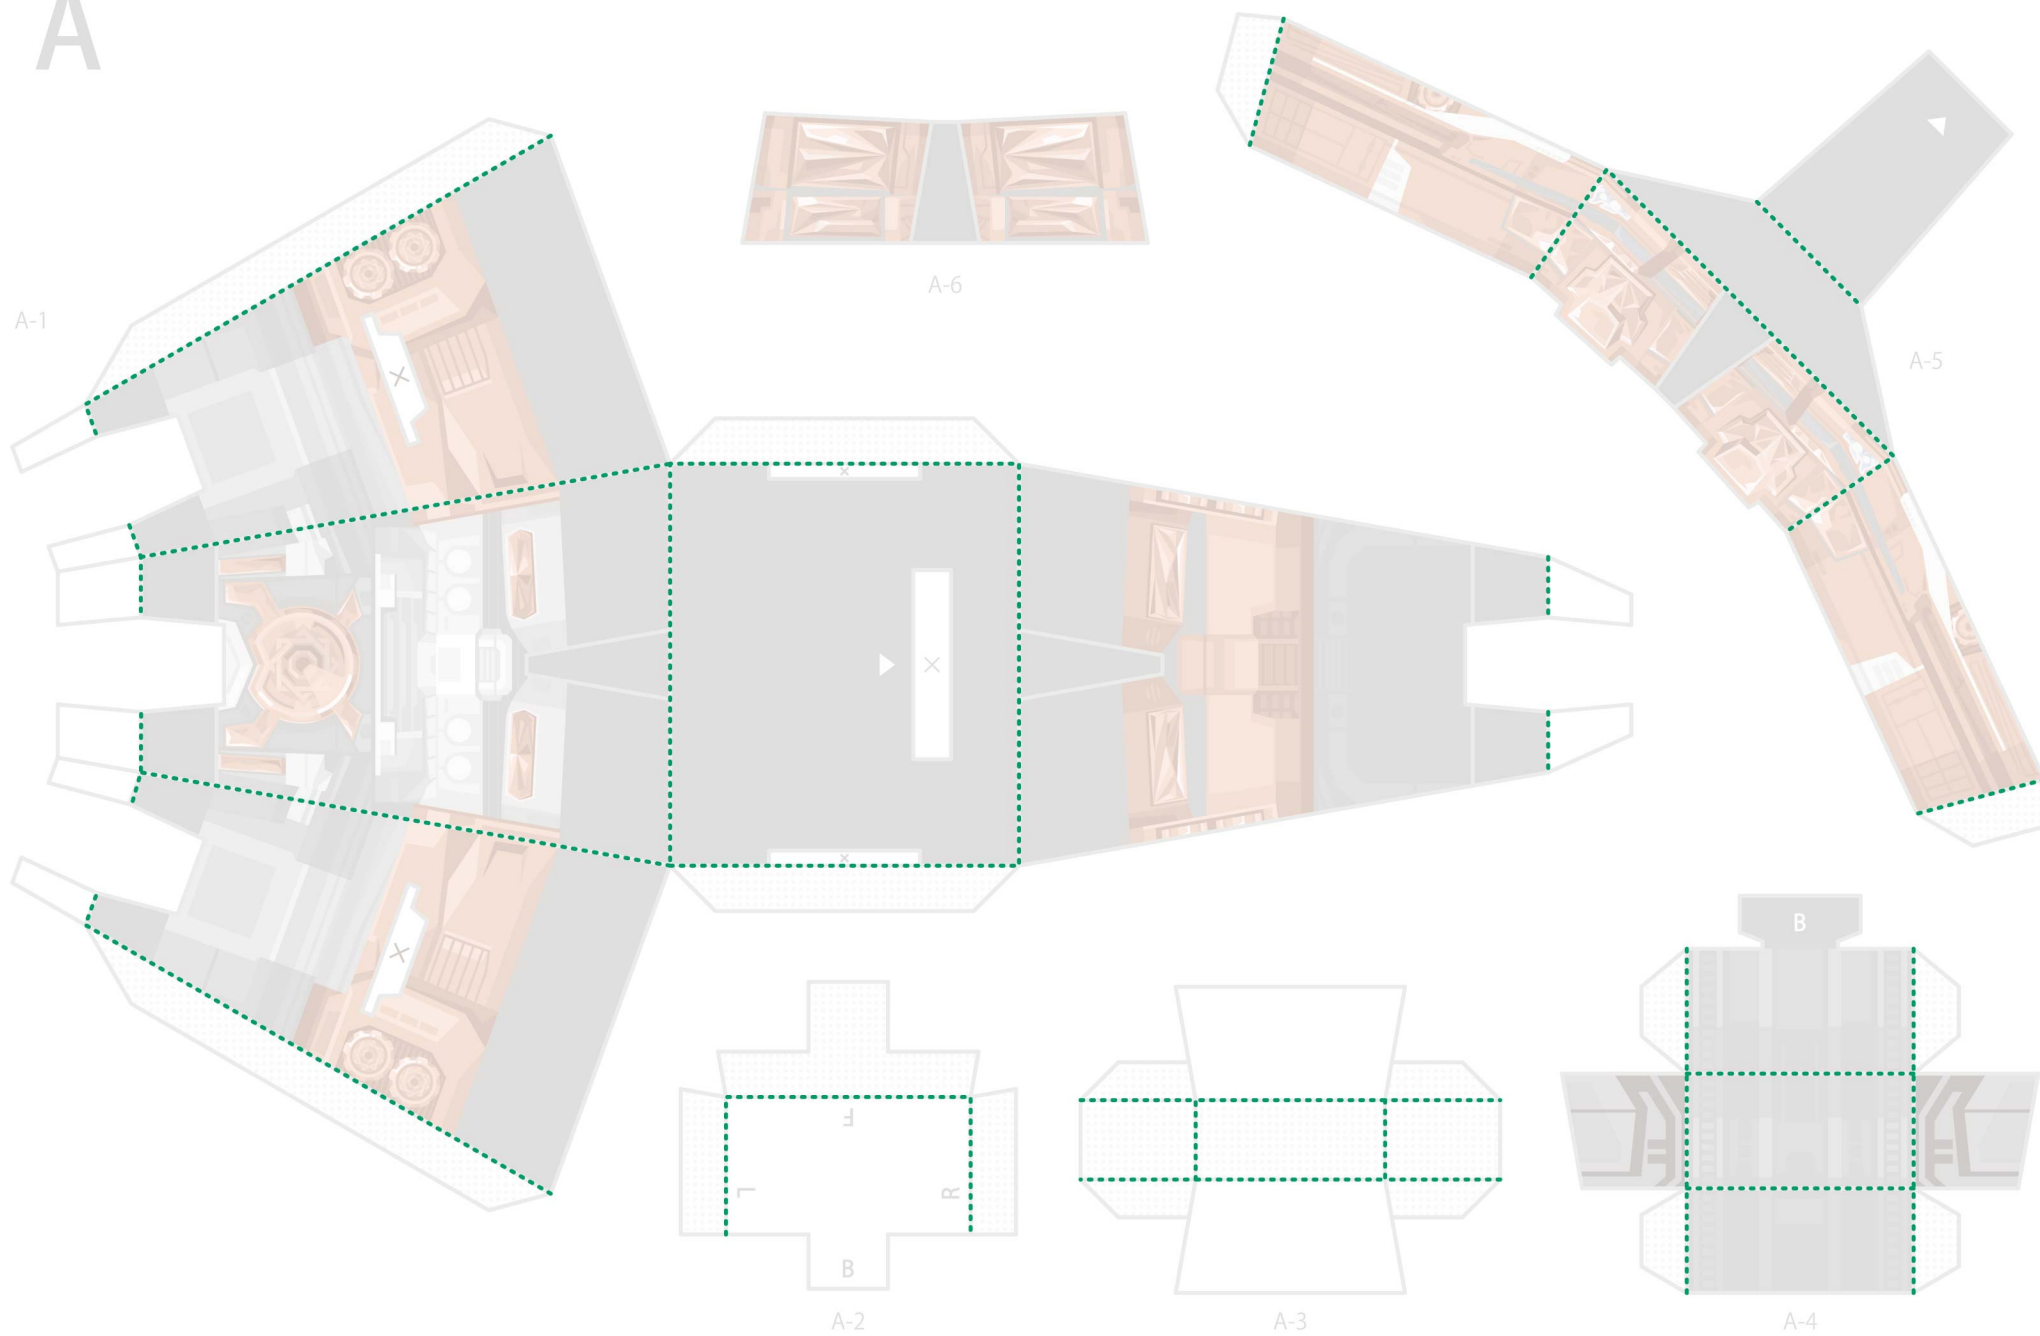

ピンクの線を参考に切り取ってください。

A

ピンクの線を参考に切り取ってください。

B

※B-5はランドメイジとキラメイジンで同じ形のパーツを使用します。

ピンクの線を参考に切り取ってください。

それぞれの点線を参考に折り目を付けてください。

..... やまおり - - - - たにおり

A

それぞれの点線を参考に折り目を付けてください。

..... やまおり

----- たにおり

B

※B-5はランドメイズとキラメイジンで同じ形のパーツを使用します。

それぞれの点線を参考に折り目を付けてください。

..... やまおり - - - - たにおり