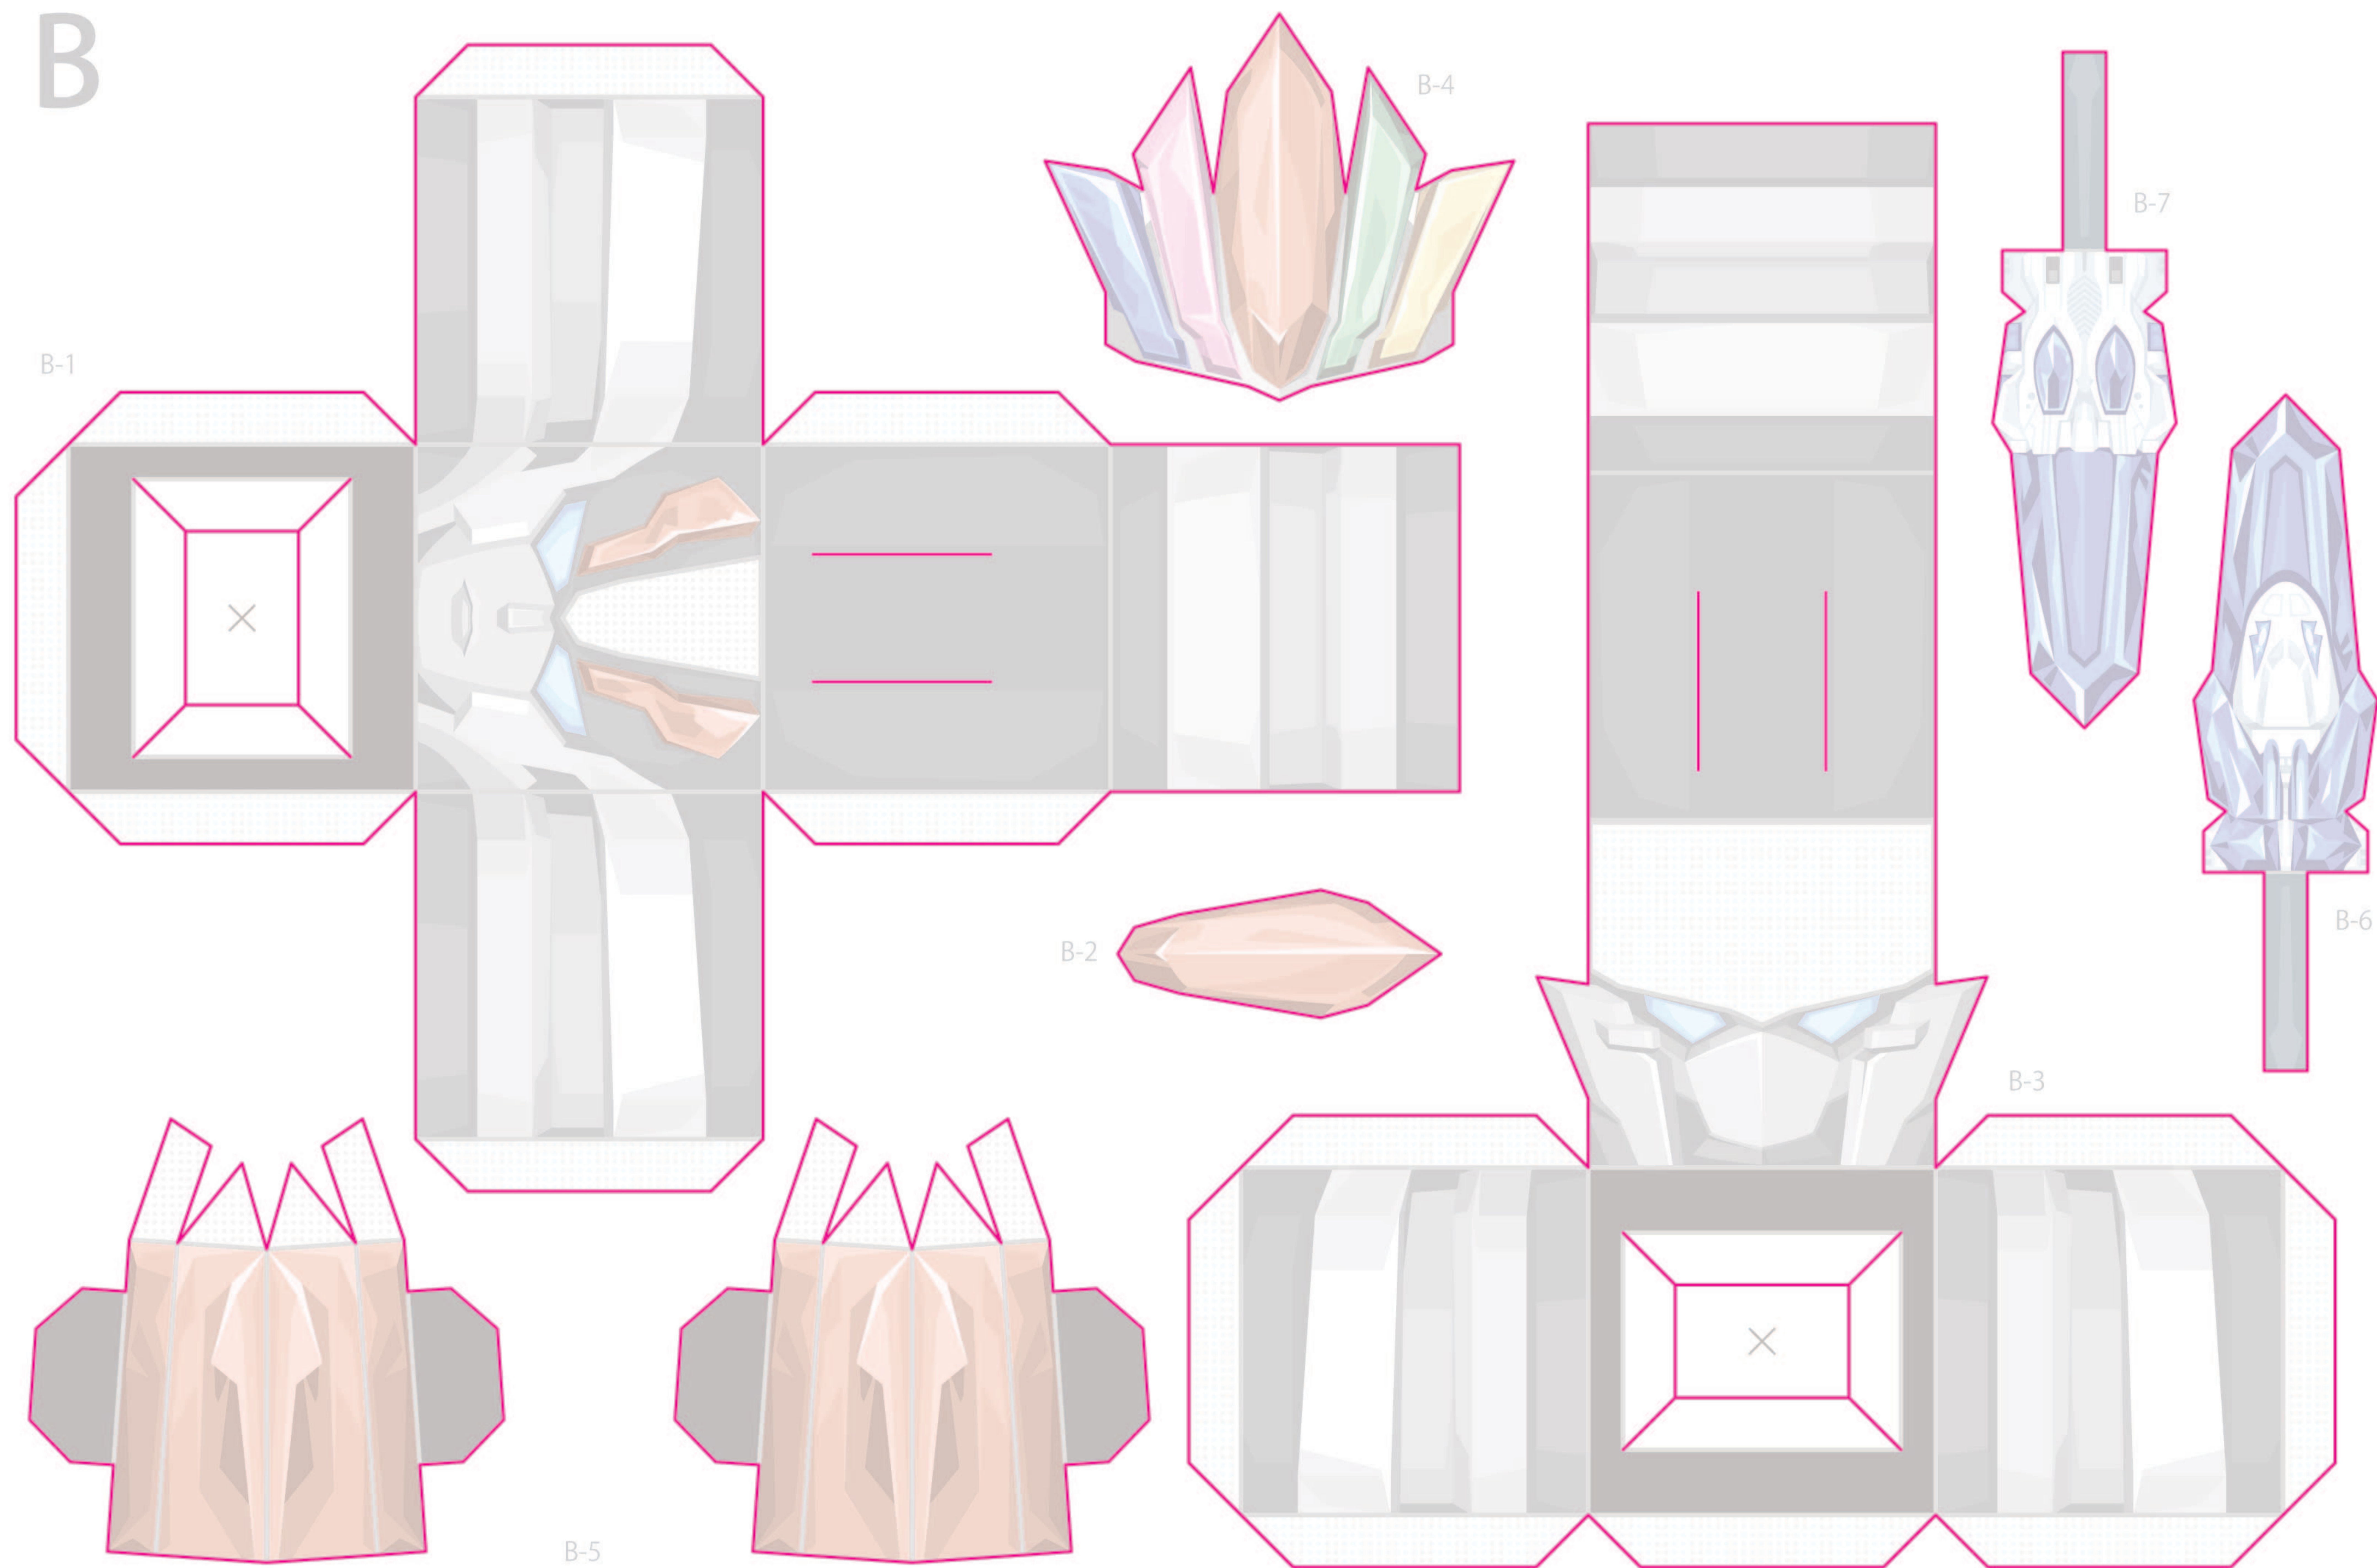

ピンクの線を参考に切り取ってください。

A

ピンクの線を参考に切り取ってください。

B

※B-5はランドメイジとキラメイジンで同じ形のパーツを使用します。

ピンクの線を参考に切り取ってください。

それぞれの点線を参考に折り目を付けてください。

..... やまおり - - - - たにおり

A

それぞれの点線を参考に折り目を付けてください。

..... やまおり

----- たにおり

B

※B-5はランドメイズとキラメイジンで同じ形のパーツを使用します。

それぞれの点線を参考に折り目を付けてください。

..... やまおり - - - - たにおり