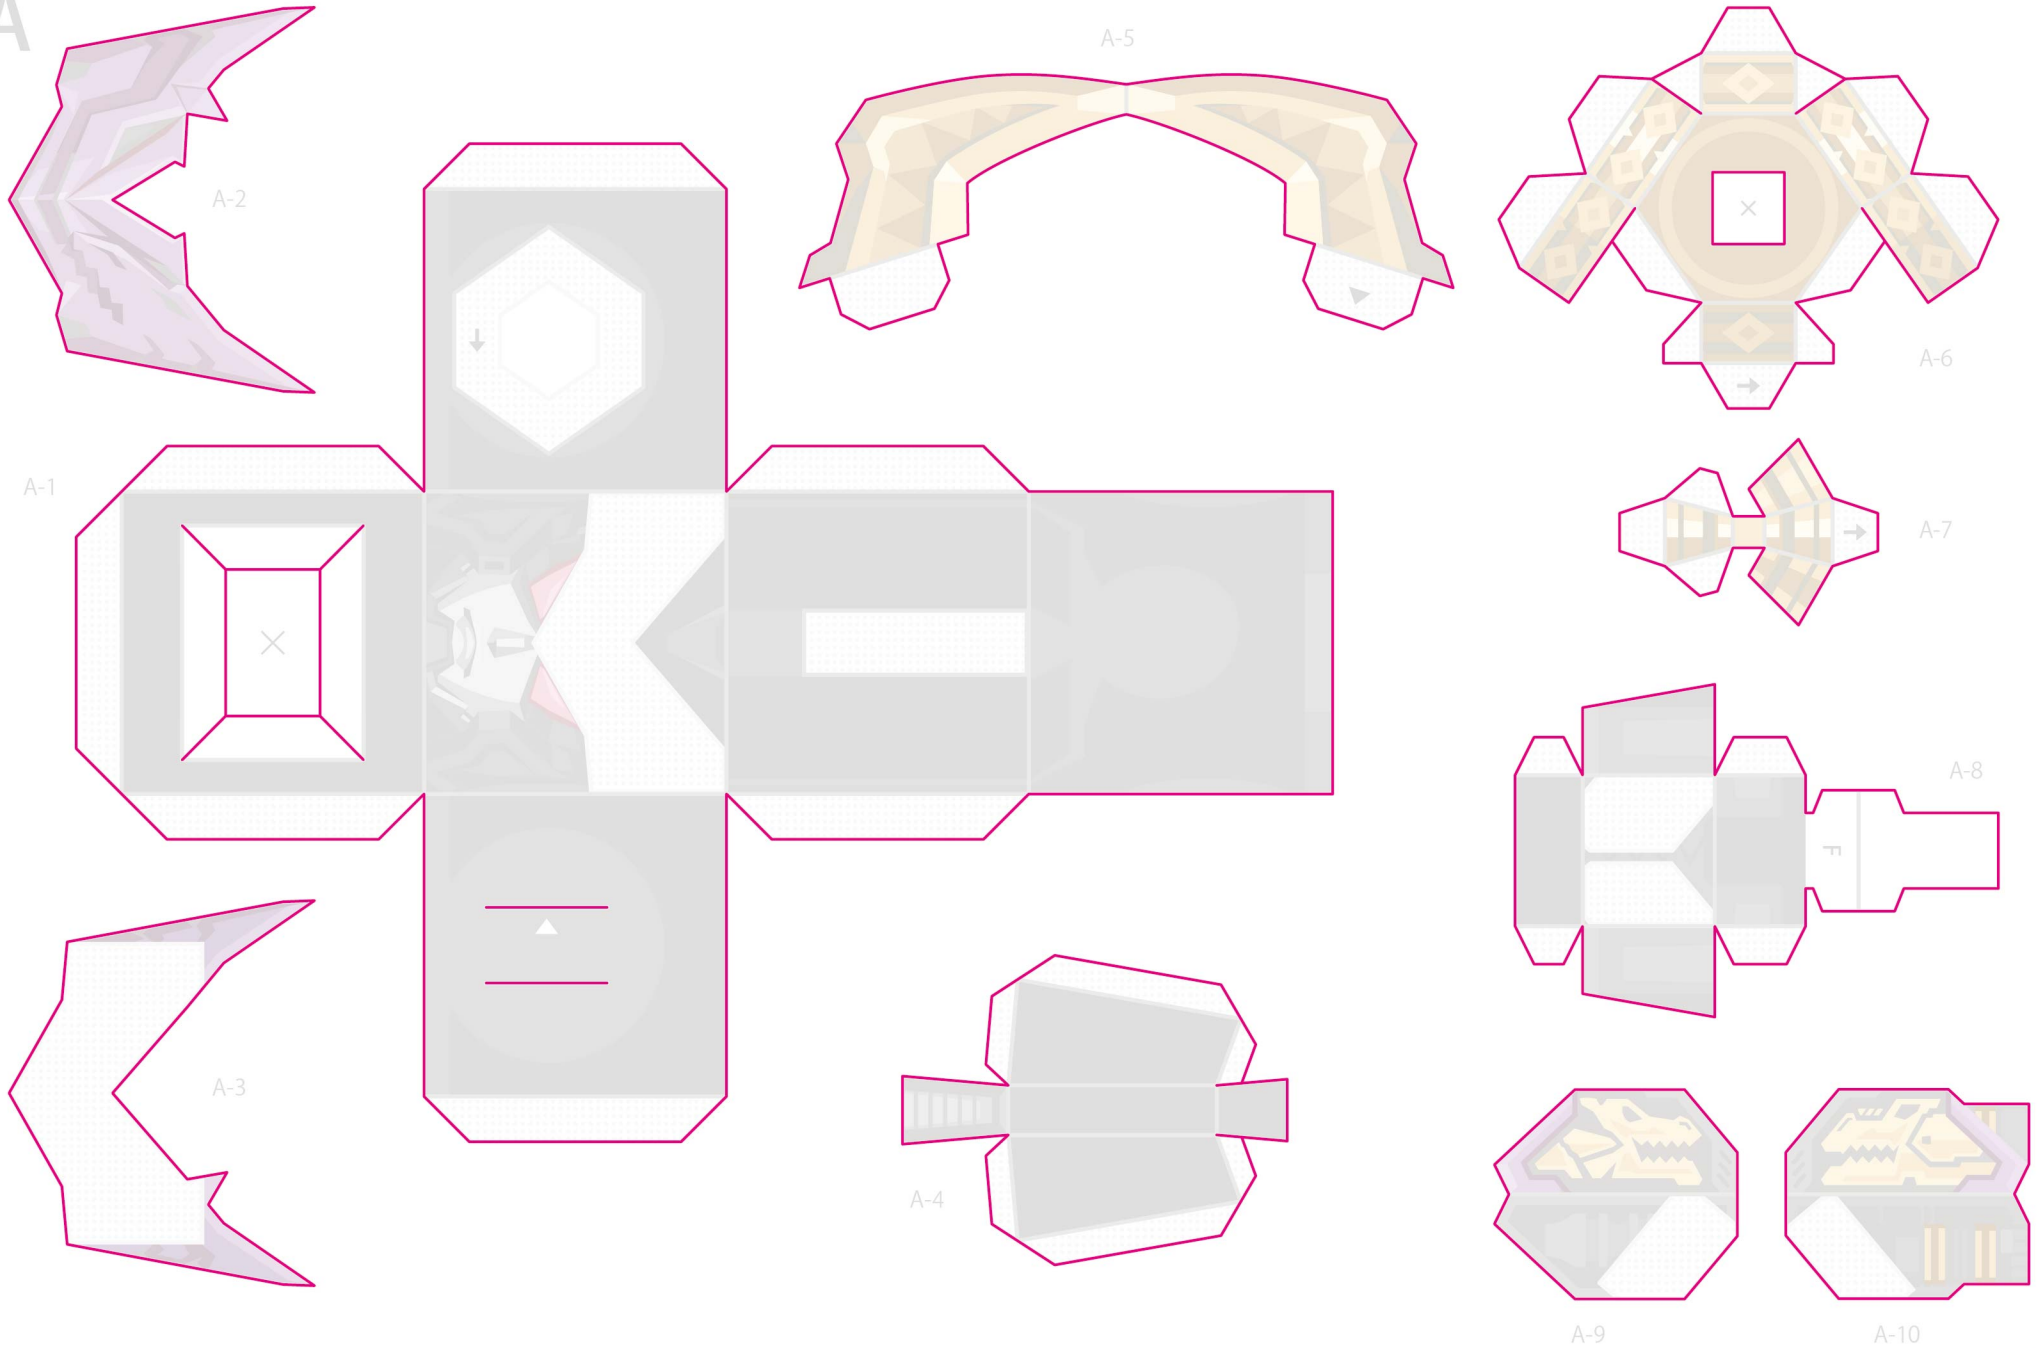

ピンクの線を参考に切り取ってください。 Cut with reference to the pink line

A

それぞれの点線を参考に折り目を付けてください。 Make a crease with reference to the dotted line

----- やまおり Mountain fold    - - - - たにおり Valley fold